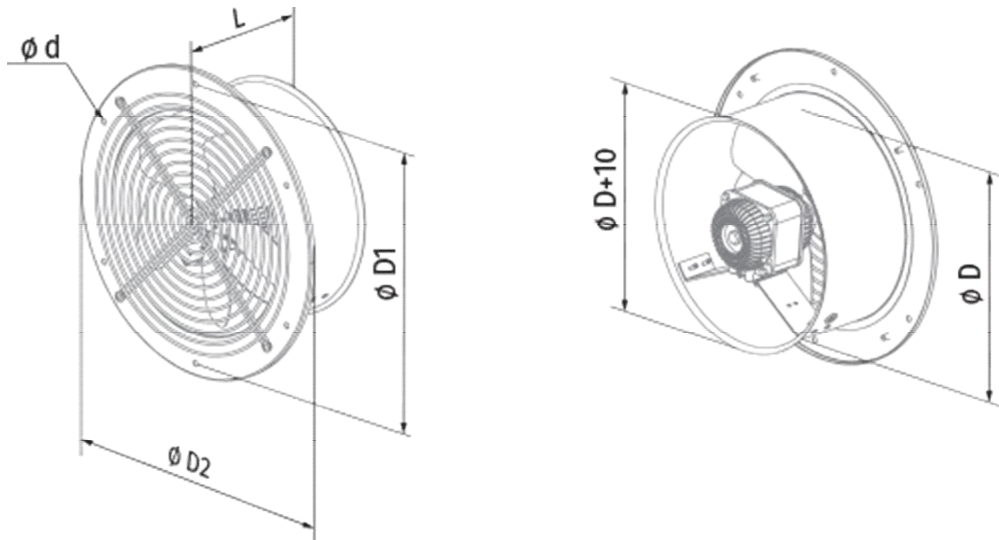

## Abmessungen / Dimensions / Dimensioni

### Axis-QRA 250

Modell	ØD	ØD1	ØD2	Ød	l
Axis QRA 250	262	330	360	7	140

Masse / Dimensions / Dimensioni, mm