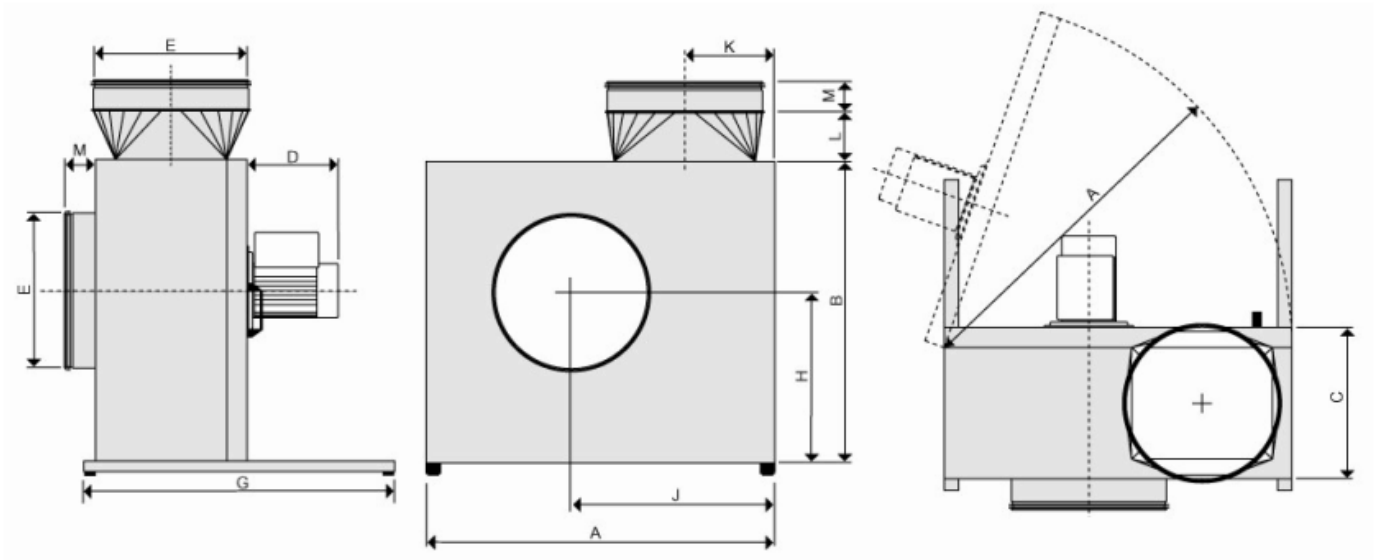

Abmessungen / Dimensions / Dimensioni

Lüfterbox BESB 315-4-1EC, 230V.

Masse / Dimensions / Dimensioni, mm

	[mm]
A	785
B	675
C	355
D	195
E - \emptyset	315
G	800
H	385
J	455
K	205
L	125
M	60