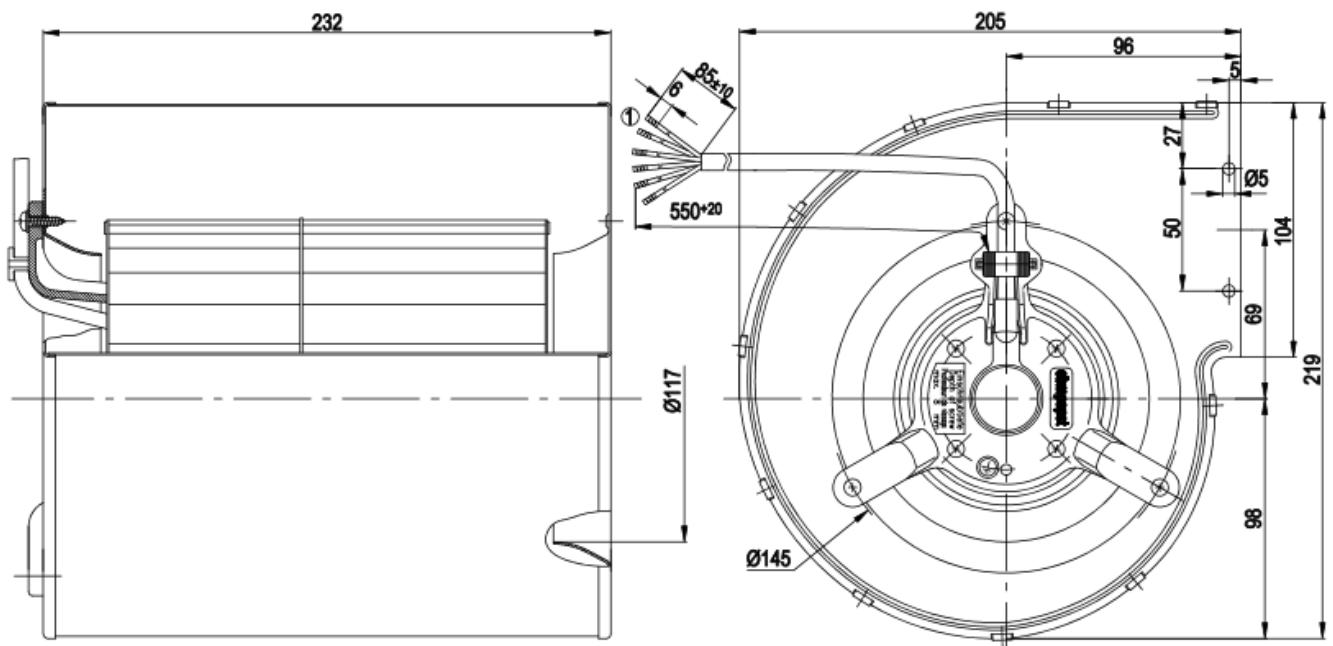

Abmessungen / Dimensions / Dimensioni

Radialventilator D2E 146-AP47-33

Masse / Dimensions / Dimensioni, mm

1 Anschlussleitung halogen- und silikonfrei 0,5 mm², 6 x Aderendkrallen angeschlagen