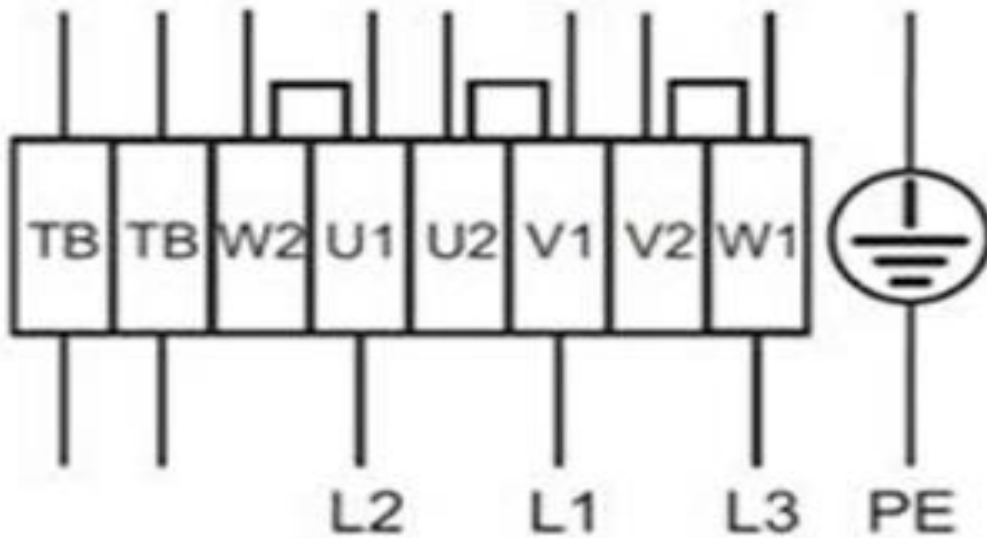

**Anschlusschema / Schéma de raccordement / Schema di allacciamento**

**Axial-Rohrventilator AR 350 E4-K Sileo, 230V/1~.**

Hohe Drehzahl

Δ-Schaltung

Niedrige Drehzahl

Y-Schaltung