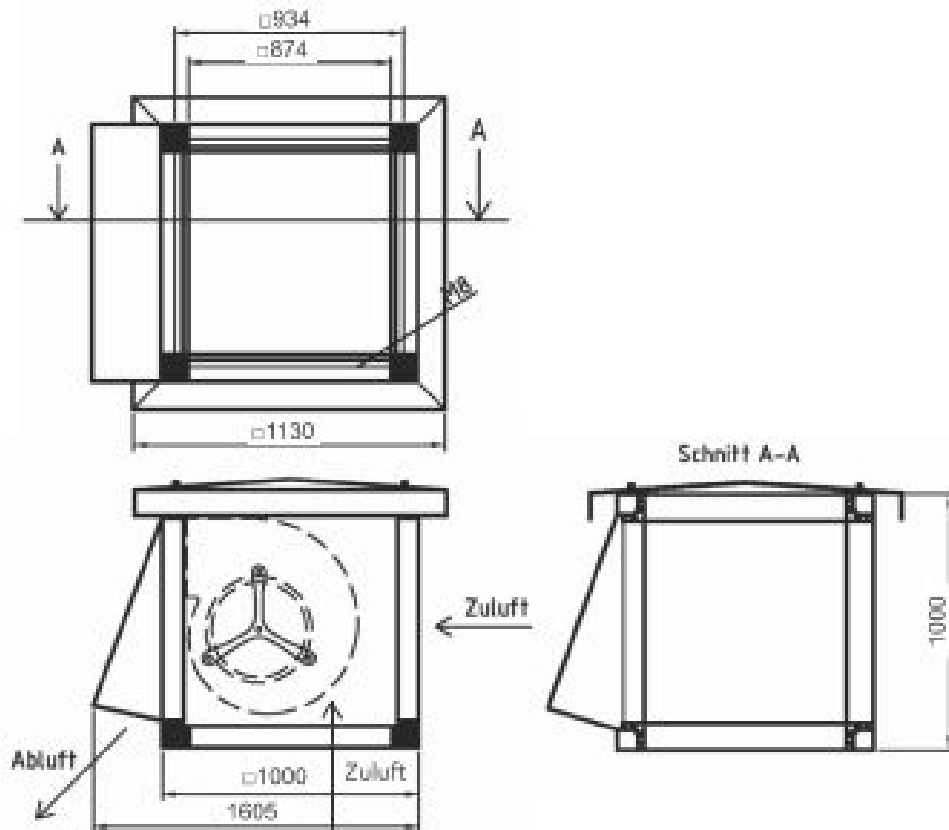

Abmessungen / Dimensions / Dimensioni

Dachventilator 41.309 DS 9-070/D 2.5

Masse / Dimensions / Dimensioni, mm