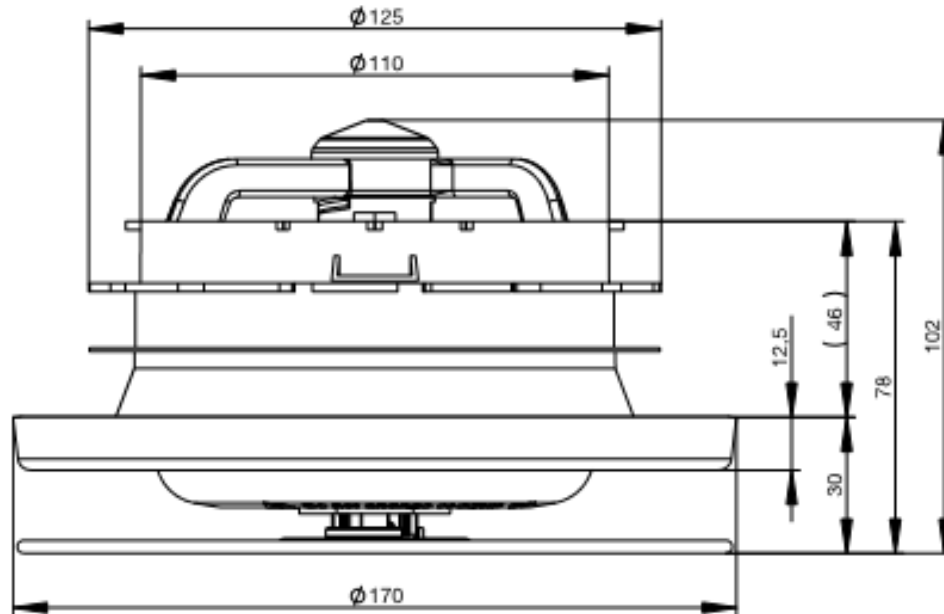

Abmessungen / Dimensions / Dimensioni

ComfoValve Luna E 125

Masse / Dimensions / Dimensioni, mm