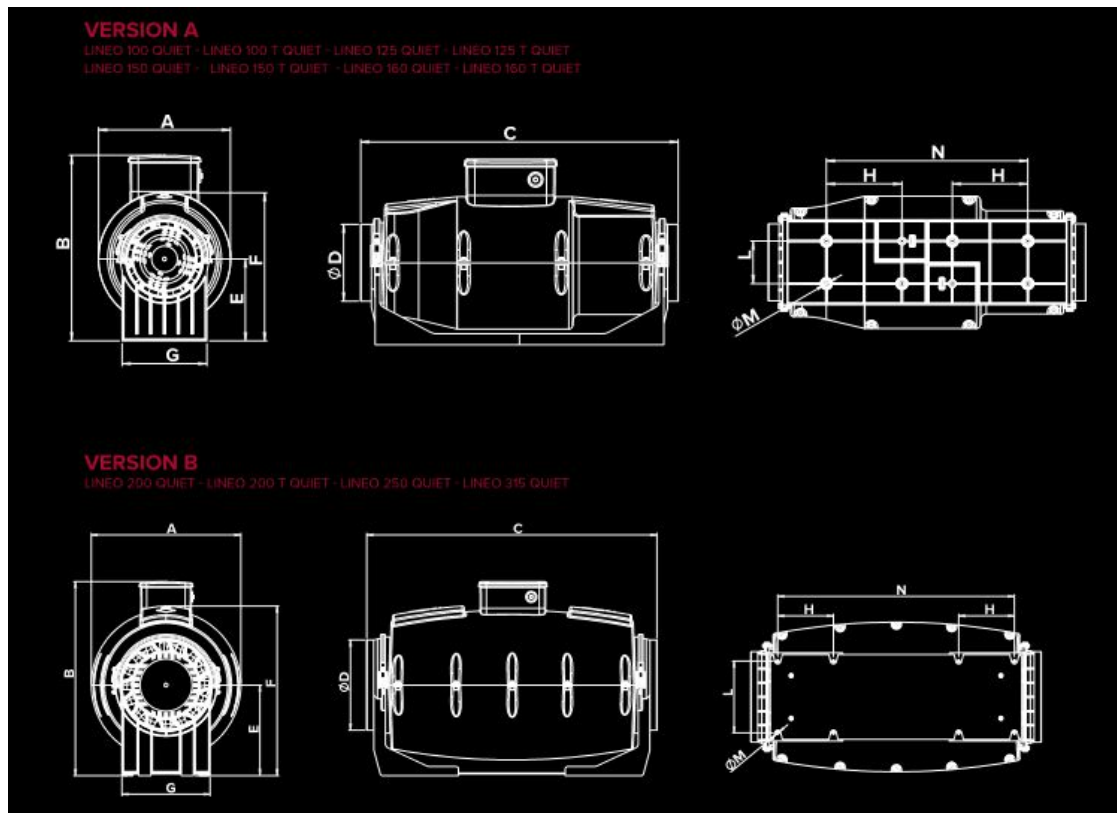

Abmessungen / Dimensions / Dimensioni

Lineo Quiet

ABMESSUNGEN - LINEO QUIET													
Artikel	Art.-Nr.	A	B	C	ØD	E	F	G	H	L	ØM	N	VERSION
LINEO 100 QUIET	17160												
LINEO 100 T QUIET	17190	210	294,5	639	97	130	235	135	120	67,5	5,5	320	A
LINEO 125 QUIET	17161												
LINEO 125 T QUIET	17191	210	294,6	504,5	122	130	235	135	120	67,5	5,5	320	A
LINEO 150 QUIET	17162												
LINEO 150 T QUIET	17192	232	320,5	685	147	145	261,5	170	132	85	5,5	360	A
LINEO 160 QUIET	17163												
LINEO 160 T QUIET	17193	232	320,5	570	156,5	145	261,5	170	135	85	5,5	360	A
LINEO 200 QUIET	17164												
LINEO 200 T QUIET	17194	322,5	417,5	625,5	194,5	195	363,5	190	120	155	5,5	510	B
LINEO 250 QUIET	17165												
LINEO 250 T QUIET	17195	318	412	751,5	243	189,5	363,5	200	70	170	6,5	604,5	B
LINEO 315 QUIET	17166												
LINEO 315 T QUIET	17196	415,5	496,5	940	307	244	441	309	110	255	8,5	780	B