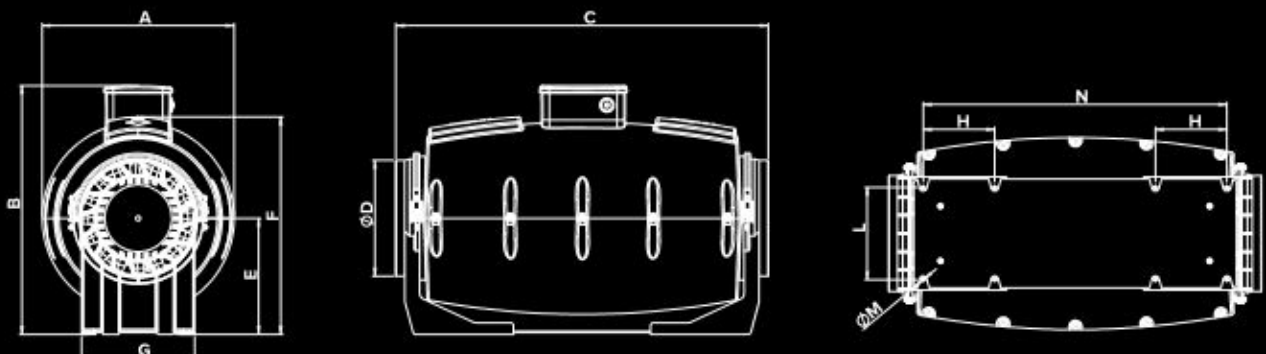

VERSION B

LINEO 200 QUIET ES - LINEO 250 QUIET ES