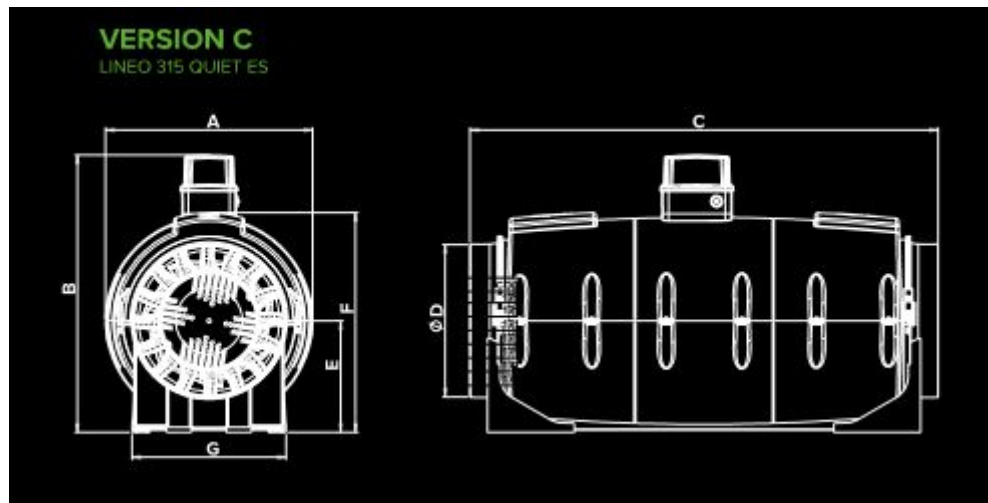

...wir bewegen Luft!

Risch Lufttechnik AG

Ihr Fachhandel der Lüftungs-und Klimabranche
Votre commerce spécialisé en ventilation et climatisation

Masse / Dimensions / Dimensioni, mm