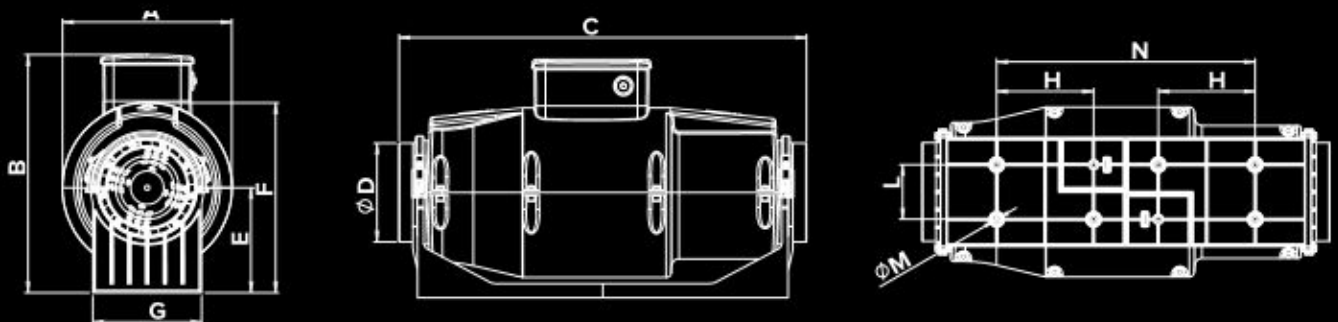

Abmessungen / Dimensions / Dimensioni

Lineo Quiet ES

ABMESSUNGEN - LINEO QUIET ES

Artikel	Art.-Nr.	A	B	C	ØD	E	F	G	H	L	ØM	N	VERSION
LINEO 100 QUIET ES	17170	210	294,6	639	97	130	235	135	120	67,5	5,5	320	A
LINEO 125 QUIET ES	17171	210	294,6	504,5	122	130	235	135	120	67,5	5,5	320	A
LINEO 150 QUIET ES	17172	232	320,6	685	147	145	261,5	170	132	85	5,5	360	A
LINEO 160 QUIET ES	17173	232	320,6	570	156,5	145	261,5	170	135	85	5,5	360	A
LINEO 200 QUIET ES	17174	322,5	417,6	625,5	194,5	195	363,5	190	120	155	5,5	510	B
LINEO 250 QUIET ES	17175	318	411,9	751,5	243	189,5	363,5	200	70	170	6,5	604,5	B
LINEO 315 QUIET ES	17176	415,5	557,8	940	307	234	441	309	110	255	8,5	780	C

VERSION A

LINEO 100 QUIET ES - LINEO 125 QUIET ES - LINEO 150 QUIET ES - LINEO 160 QUIET ES