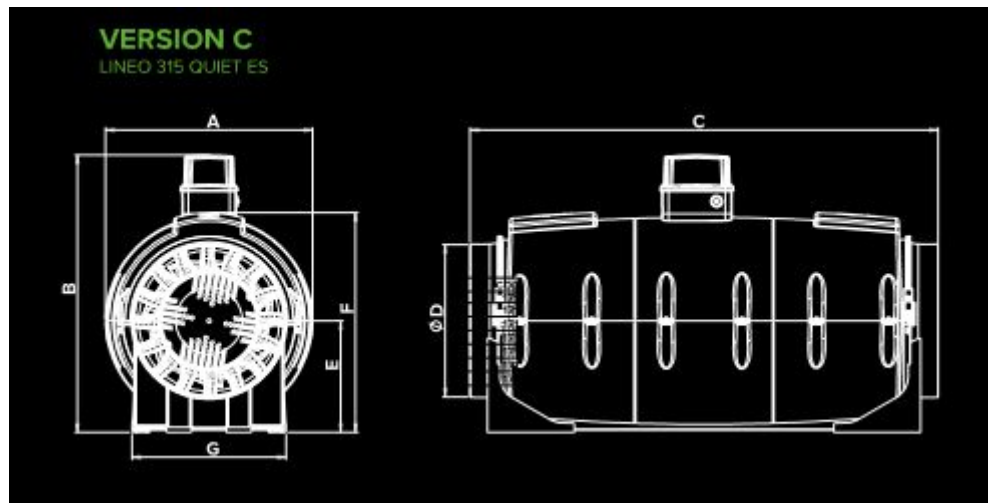

Abmessungen / Dimensions / Dimensioni

Lineo Quiet ES

ABMESSUNGEN - LINEO QUIET ES

Artikel	Art.-Nr.	A	B	C	ØD	E	F	G	H	L	ØM	N	VERSION
LINEO 100 QUIET ES	17170	210	294,6	639	97	130	235	135	120	67,5	5,5	320	A
LINEO 125 QUIET ES	17171	210	294,6	504,5	122	130	235	135	120	67,5	5,5	320	A
LINEO 150 QUIET ES	17172	232	320,6	685	147	145	261,5	170	132	85	5,5	360	A
LINEO 160 QUIET ES	17173	232	320,6	570	156,5	145	261,5	170	135	85	5,5	360	A
LINEO 200 QUIET ES	17174	322,5	417,6	625,5	194,5	195	363,5	190	120	155	5,5	510	B
LINEO 250 QUIET ES	17175	318	411,9	751,5	243	189,5	363,5	200	70	170	6,5	604,5	B
LINEO 315 QUIET ES	17176	415,5	557,8	940	307	234	441	309	110	255	8,5	780	C

Masse / Dimensions / Dimensioni, mm