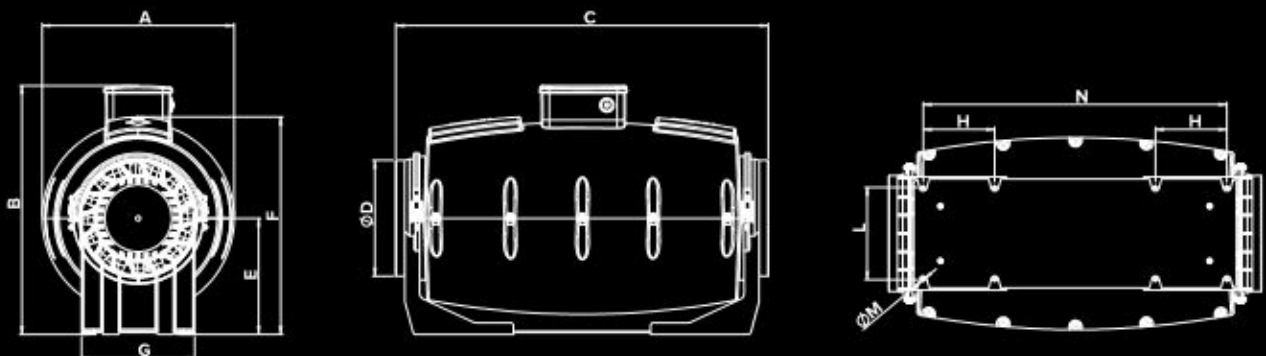

VERSION B

LINEO 200 QUIET ES - LINEO 250 QUIET ES