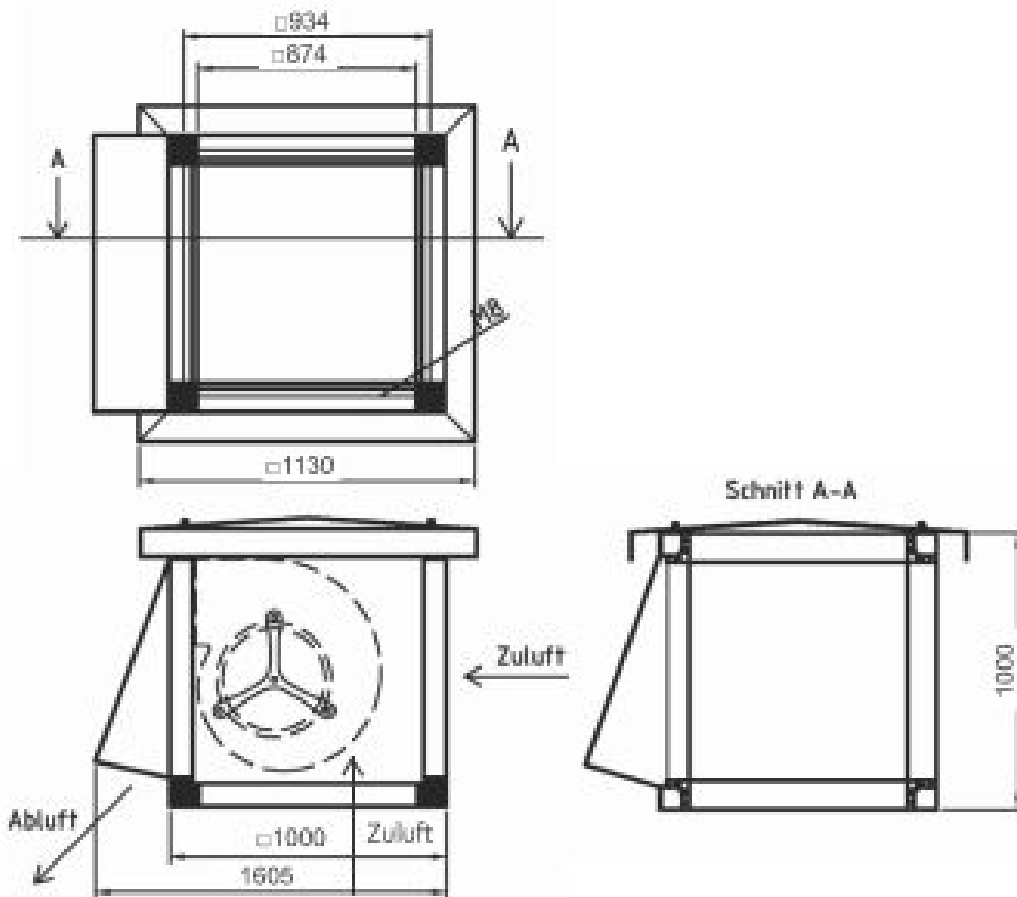

Abmessungen / Dimensions / Dimensioni

Dachventilator 400V, 41.308, D 970/D 2

Masse / Dimensions / Dimensioni, mm