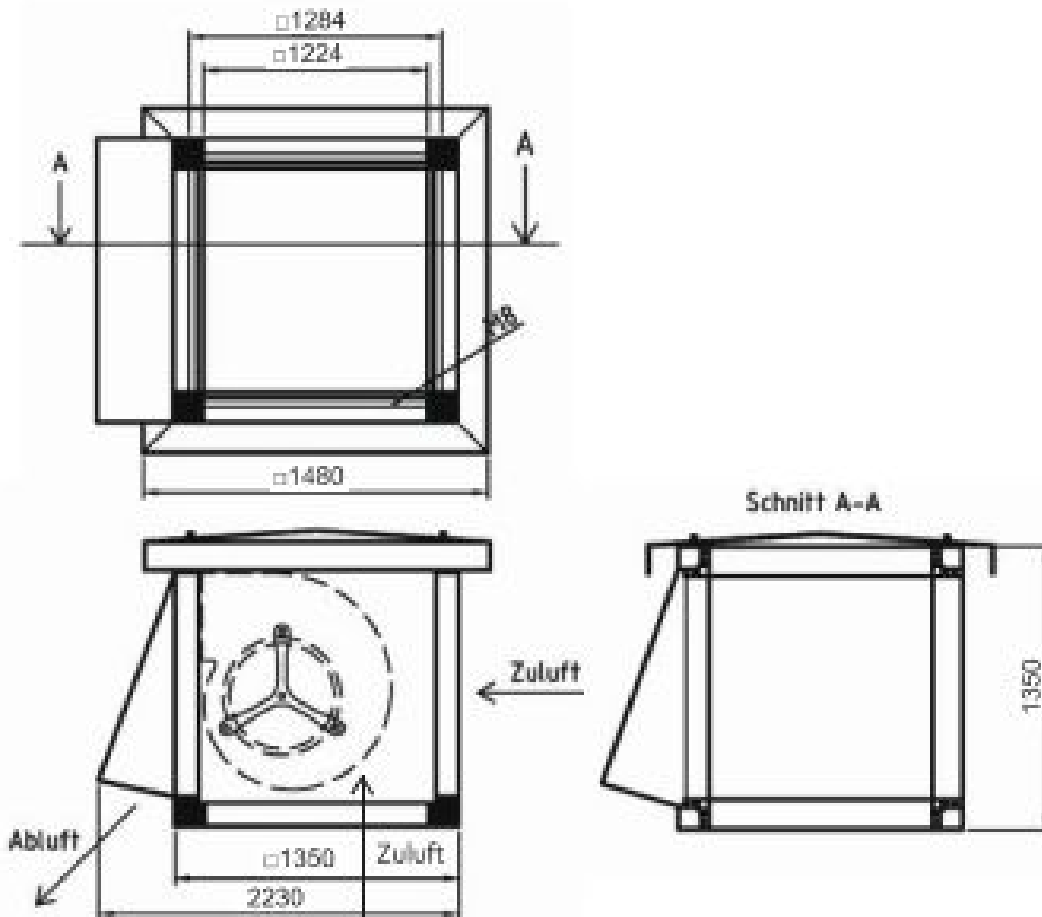

**Abmessungen / Dimensions / Dimensioni**

**Dachventilator 400V, 41.407 DS 9-001/D 5**

**Masse / Dimensions / Dimensioni, mm**