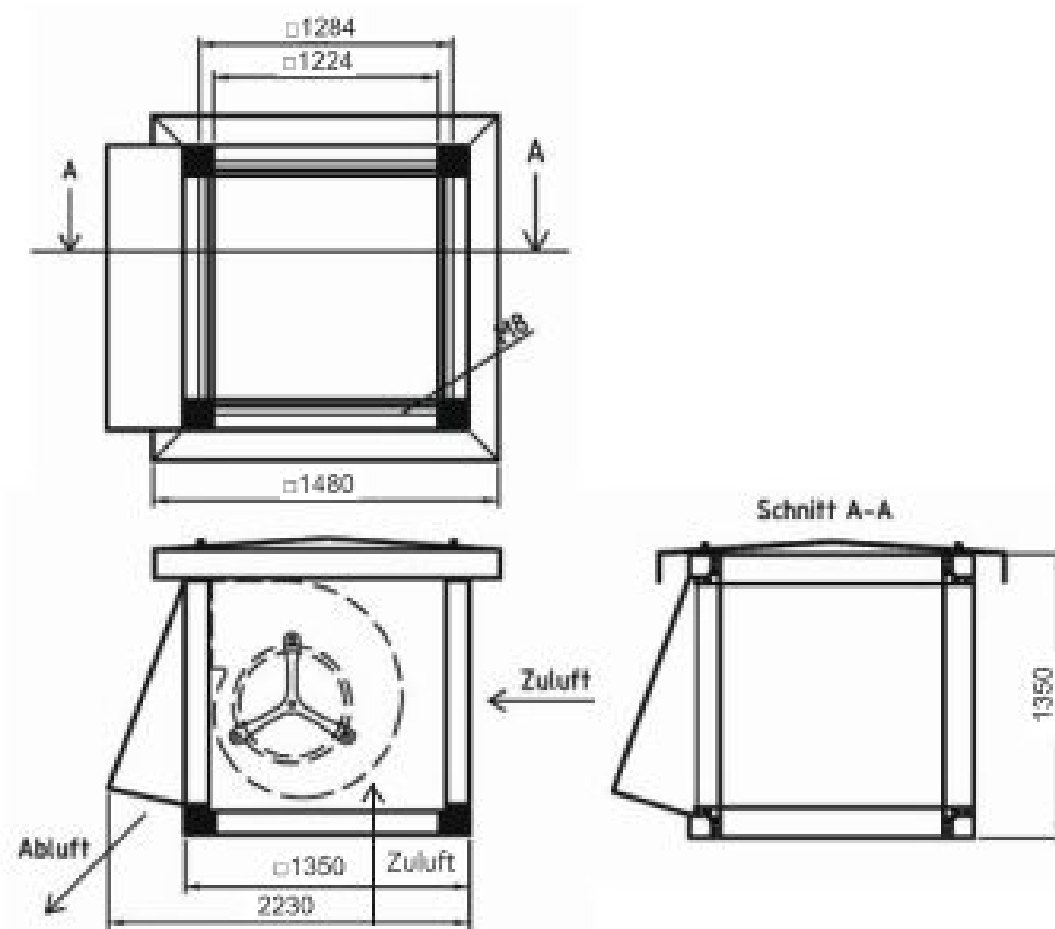

Abmessungen / Dimensions / Dimensioni

Dachventilator 400V, 41.409 DS 0-101/TD 10

Masse / Dimensions / Dimensioni, mm