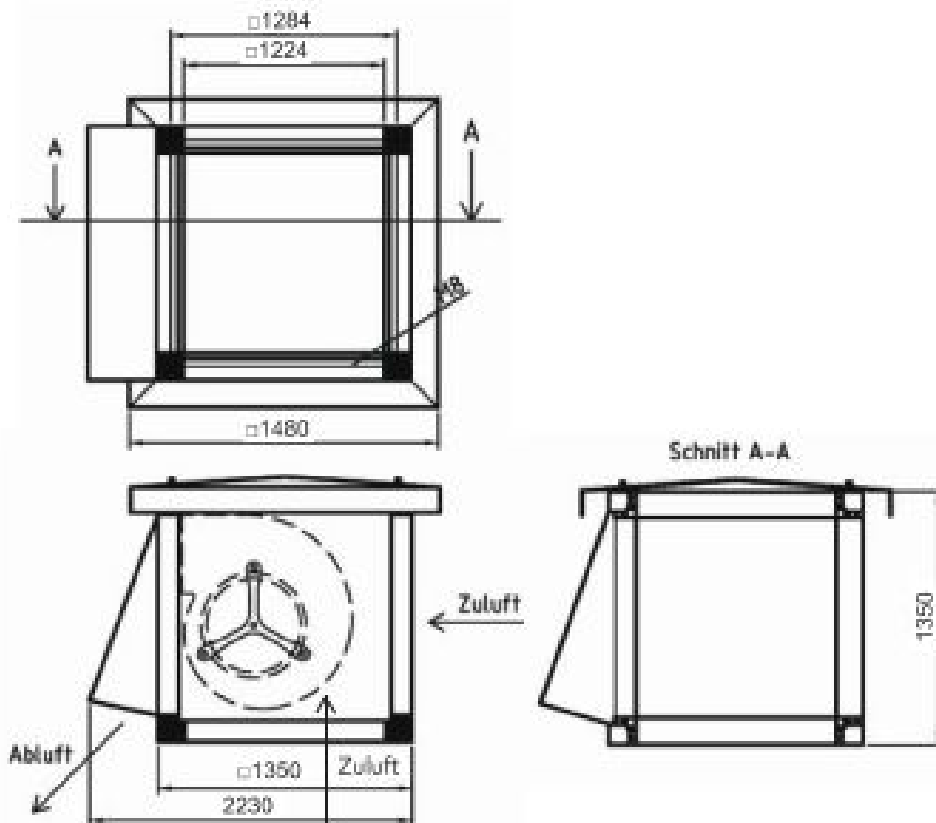

Abmessungen / Dimensions / Dimensioni

Dachventilator 400V, 41.411 HD 560/D5

Masse / Dimensions / Dimensioni, mm