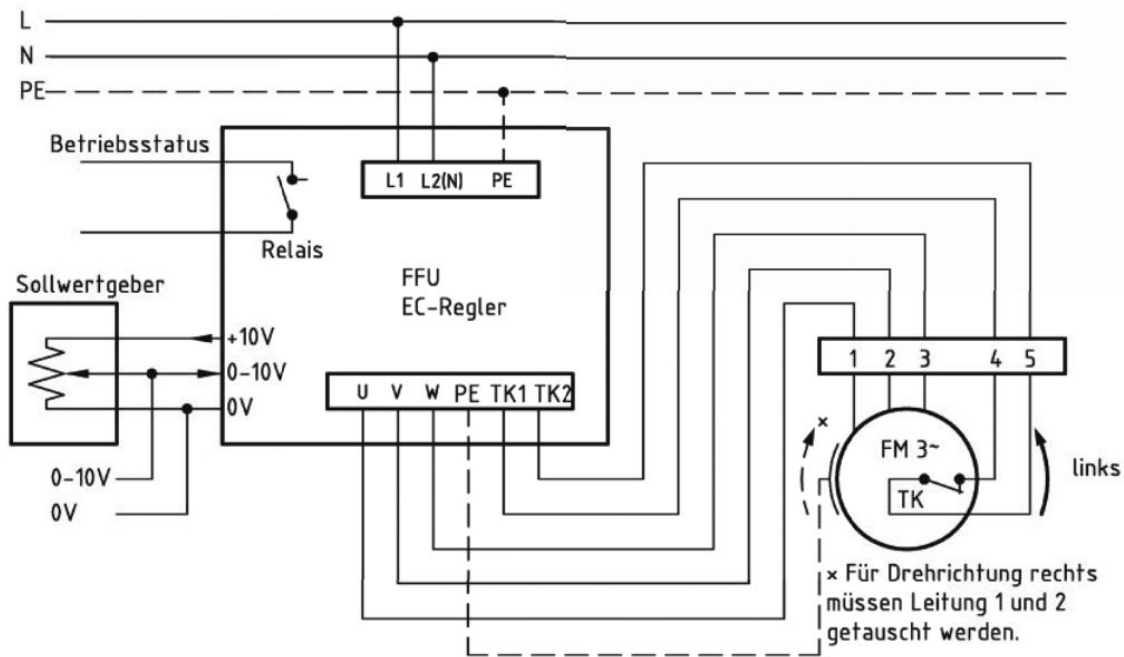

**Anschlussschema / Schéma de raccordement / Schema di allacciamento**

**Dachventilator 230V, 41.201-EC, D 770/EM 850**

Anschlußplan\*  
 FFU-EC 230

\* Das Anschließen der Geräte erfolgt nur nach den beigelegten Technischen Unterlagen

Der Leiseläufer