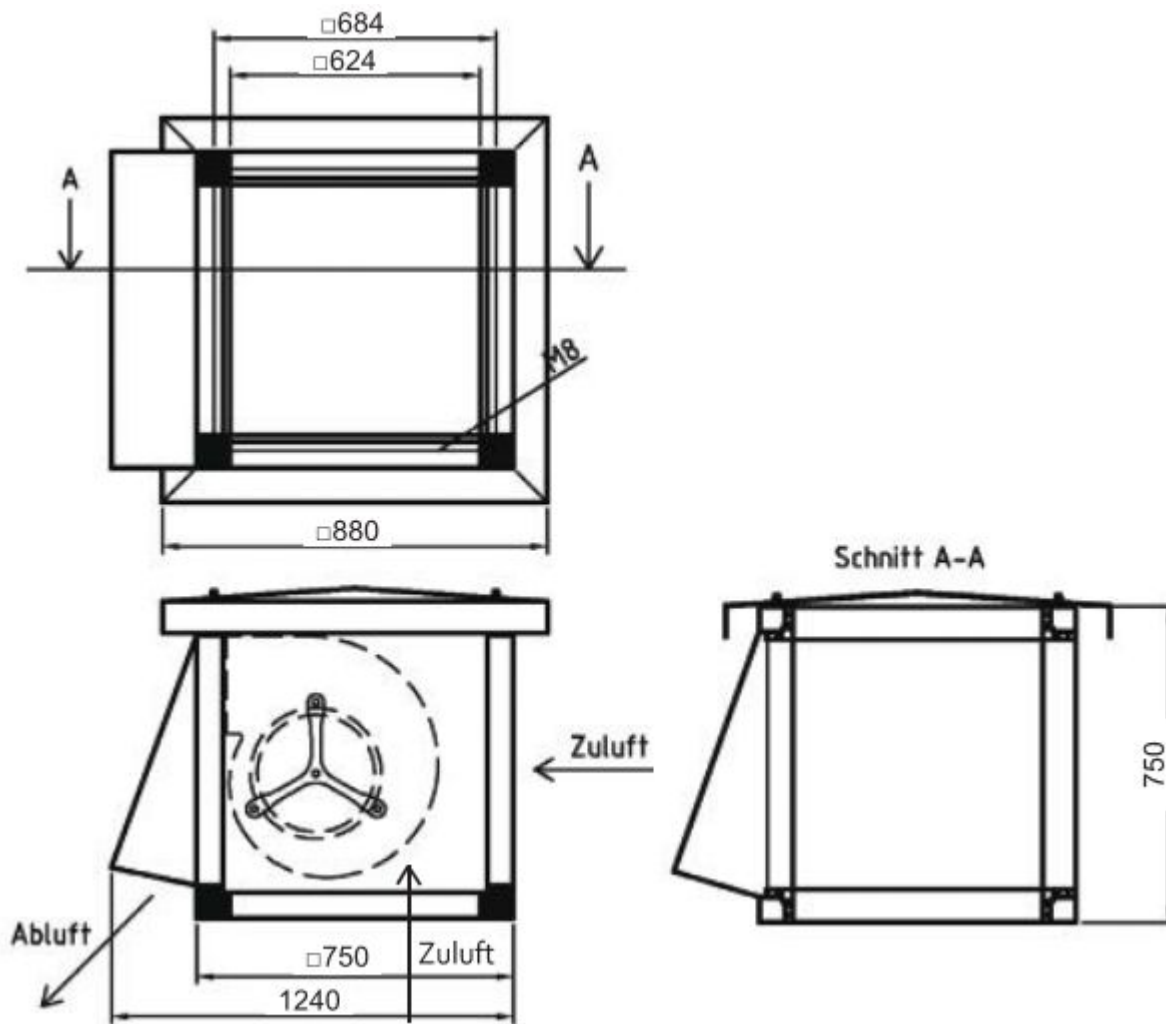

Abmessungen / Dimensions / Dimensioni

Dachventilator 230V, 41.201-EC, D 770/EM 850

Masse / Dimensions / Dimensioni, mm