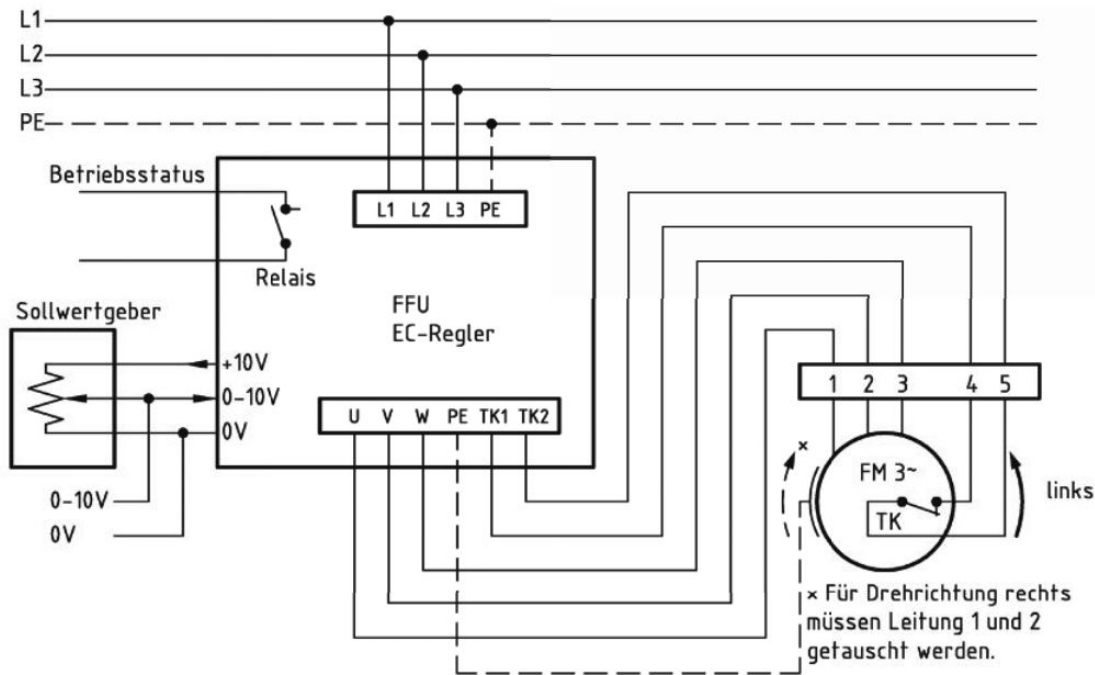

**Anschlussschema / Schéma de raccordement / Schema di allacciamento**

**Dachventilator 400V, 41.104-EC, DS6 740/DM 500**

Anschlußplan\*  
 FFU-EC 400

\* Das Anschließen der Geräte erfolgt nur nach den beigefügten Technischen Unterlagen

Der Leiseläufer