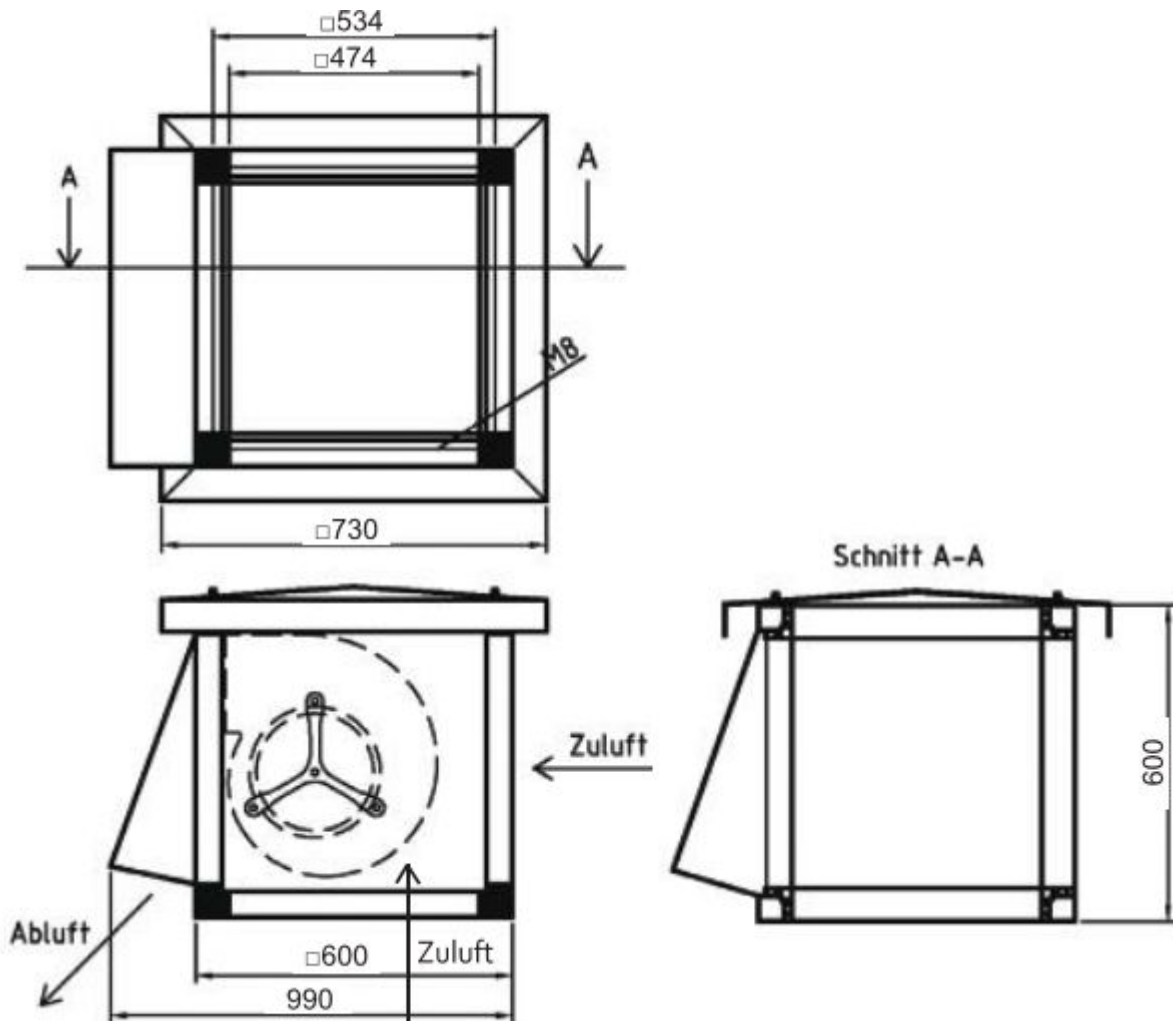

Abmessungen / Dimensions / Dimensioni

Dachventilator 400V, 41.104-EC, DS6 740/DM 500,

Masse / Dimensions / Dimensioni, mm