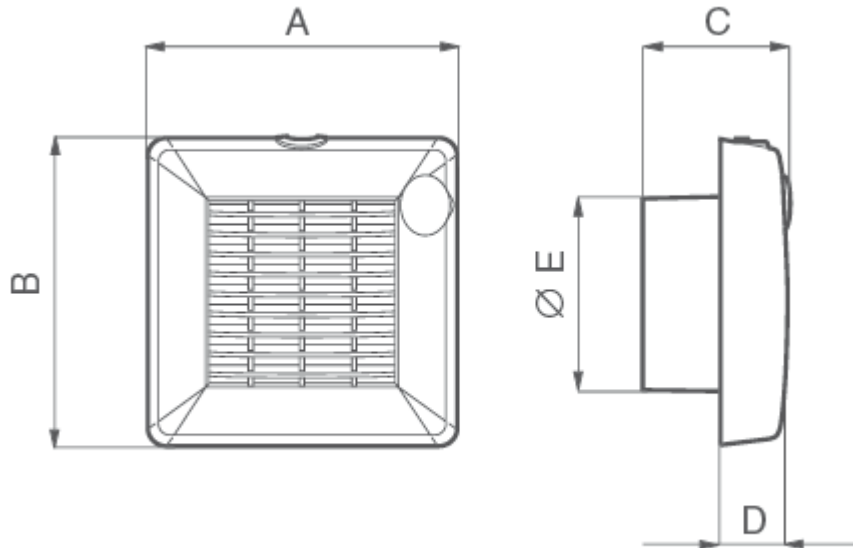

**Abmessungen / Dimensions / Dimensioni**

**Vortice Punto M Serie**

Masse / Dimensions / Dimensioni, mm

<b>A</b>	<b>B</b>	<b>C</b>	<b>D</b>	<b>Ø E</b>
159	160	100	47	99
179	181	110	47	119
214	215	117	47	156