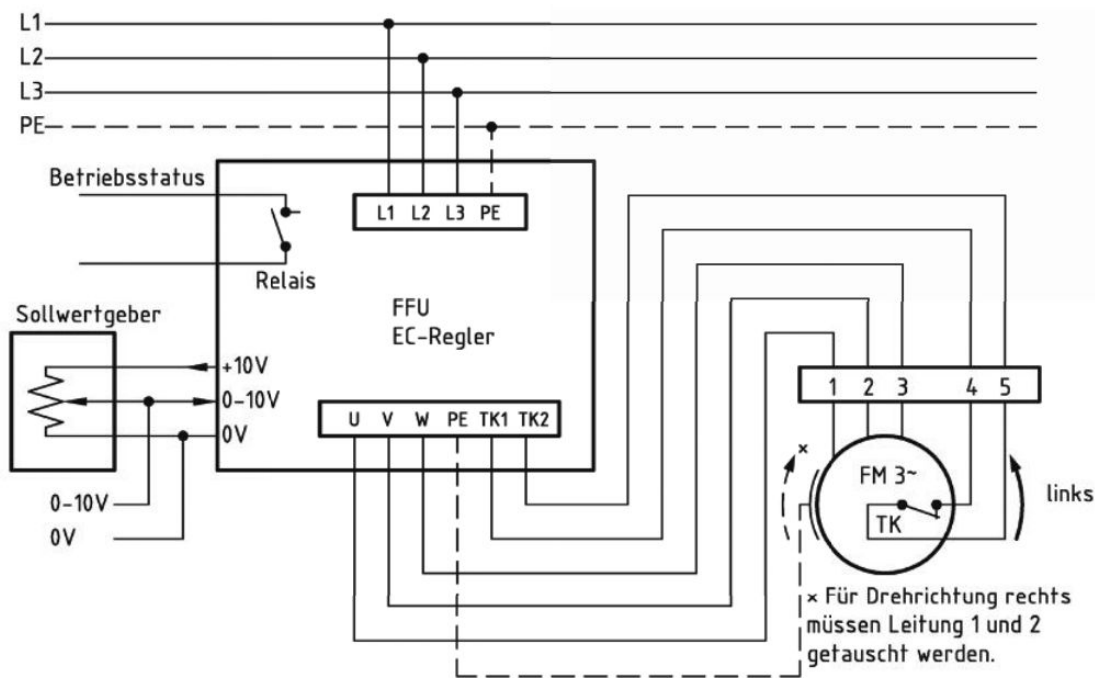

Anschlussschema / Schéma de raccordement / Schema di allacciamento

Dachventilator 400V, 41.202-EC, D 770/DM 850

Anschlußplan*
 FFU-EC 400

* Das Anschließen der Geräte erfolgt nur nach den beigefügten Technischen Unterlagen

Der Leiseläufer