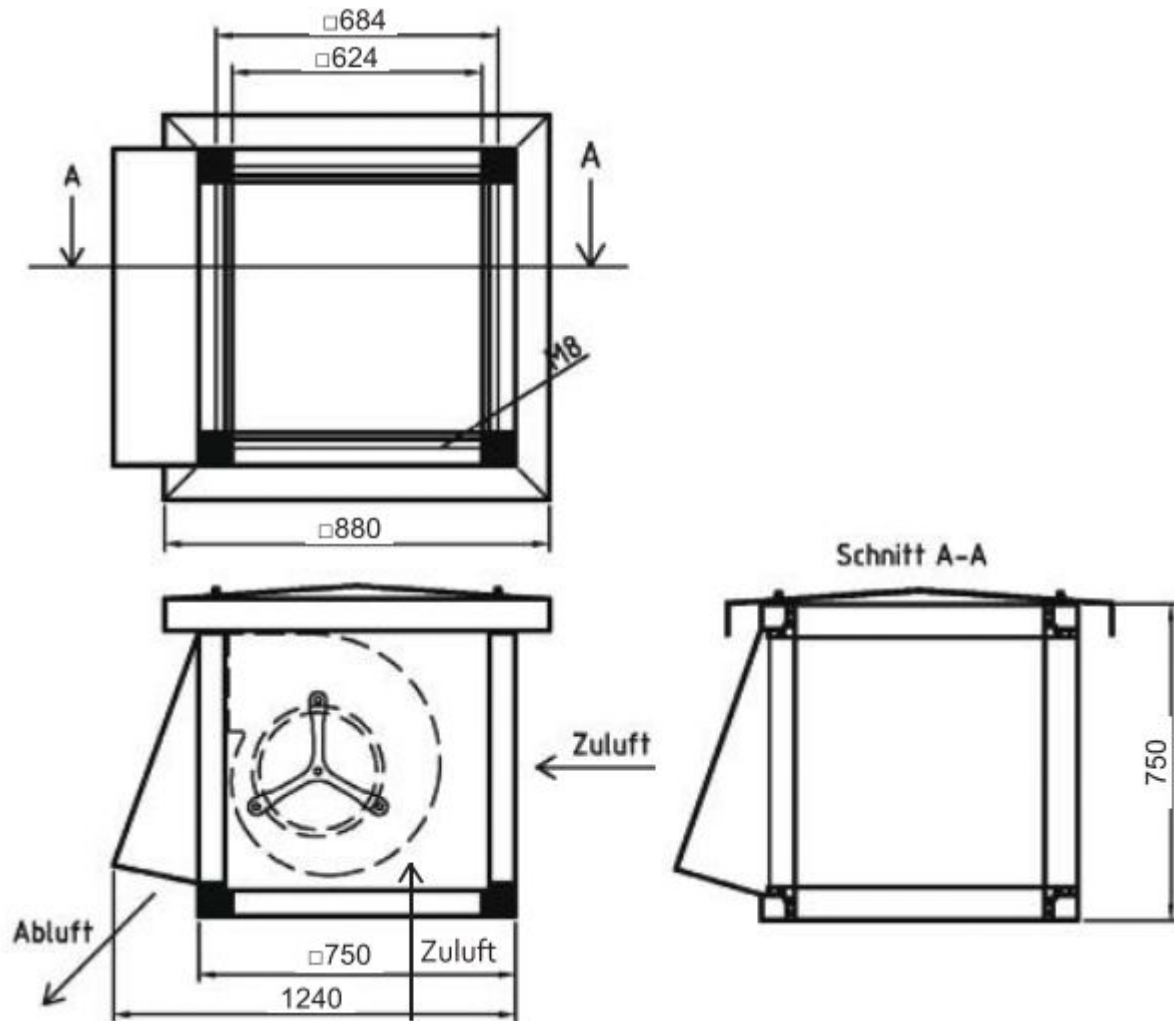

Abmessungen / Dimensions / Dimensioni

Dachventilator 400V, 41.202-EC, D 770/DM 850

Masse / Dimensions / Dimensioni, mm