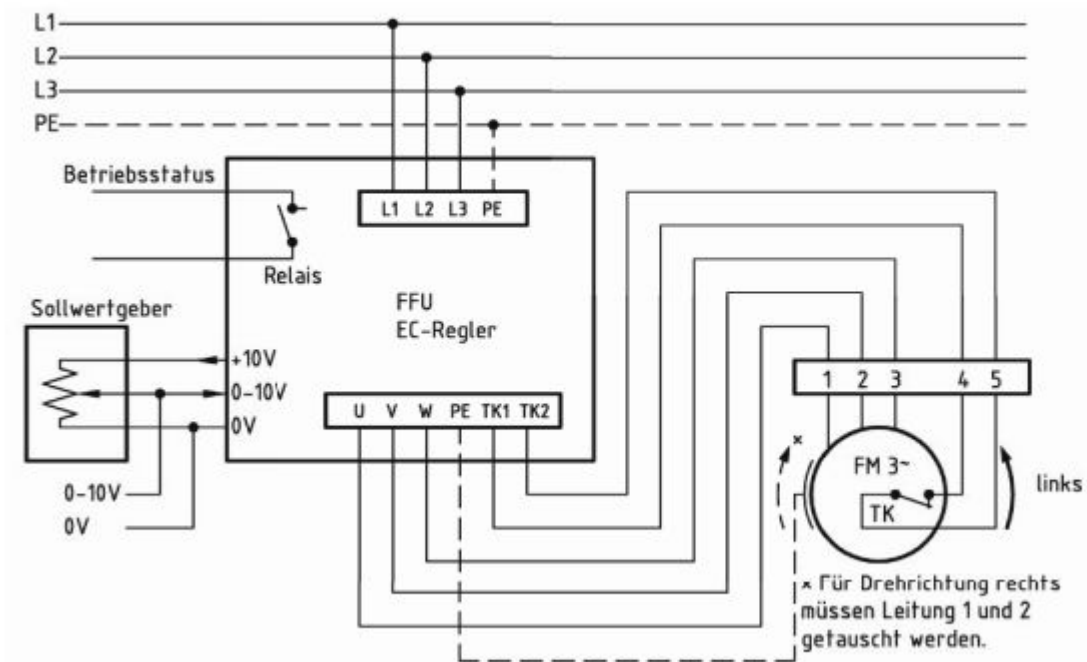

Anschlussschema / Schéma de raccordement / Schema di allacciamento

Dachventilator 400V, 41.203-EC, D 770/DM 1

Anschlußplan*
 FFU-EC 400

* Das Anschließen der Geräte erfolgt nur nach den beigefügten Technischen Unterlagen

Der Leiseläufer