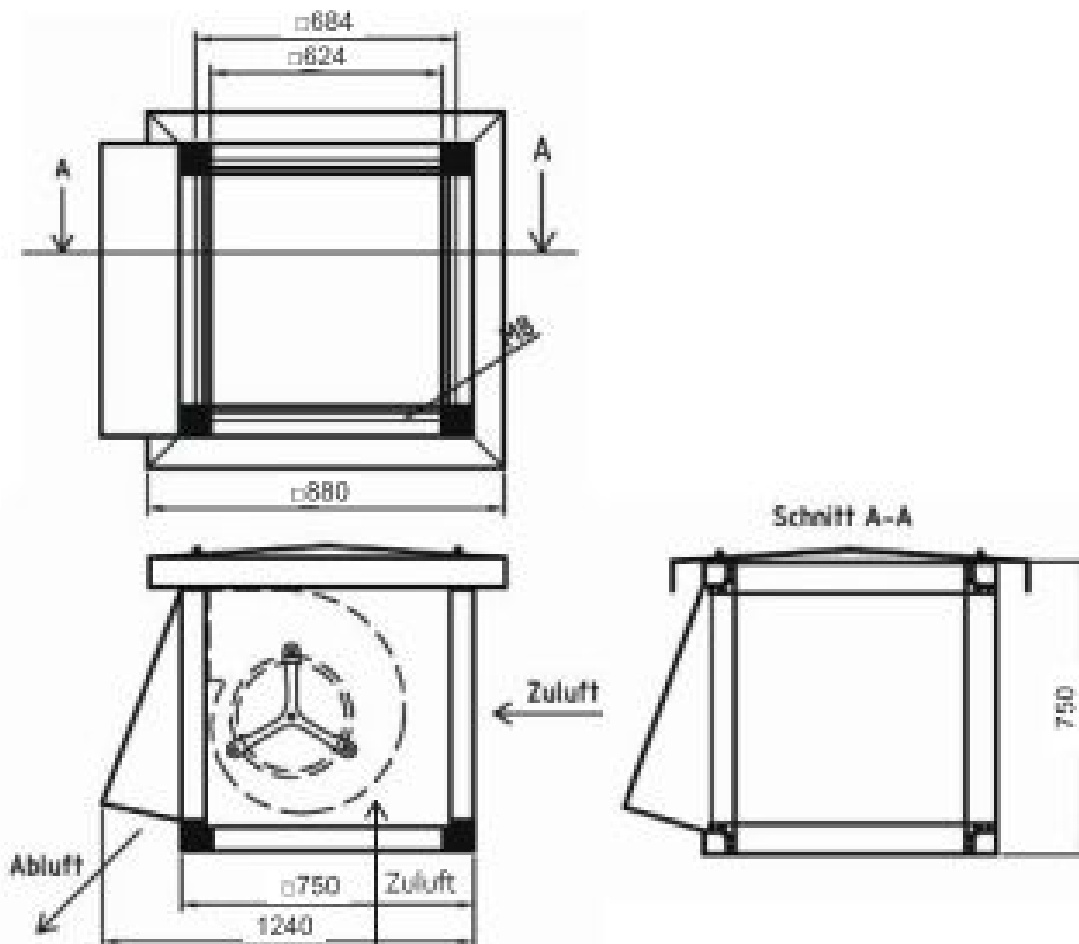

**Abmessungen / Dimensions / Dimensioni**

**Dachventilator 400V, 41.203-EC, D 770/DM 1**

Masse / Dimensions / Dimensioni, mm