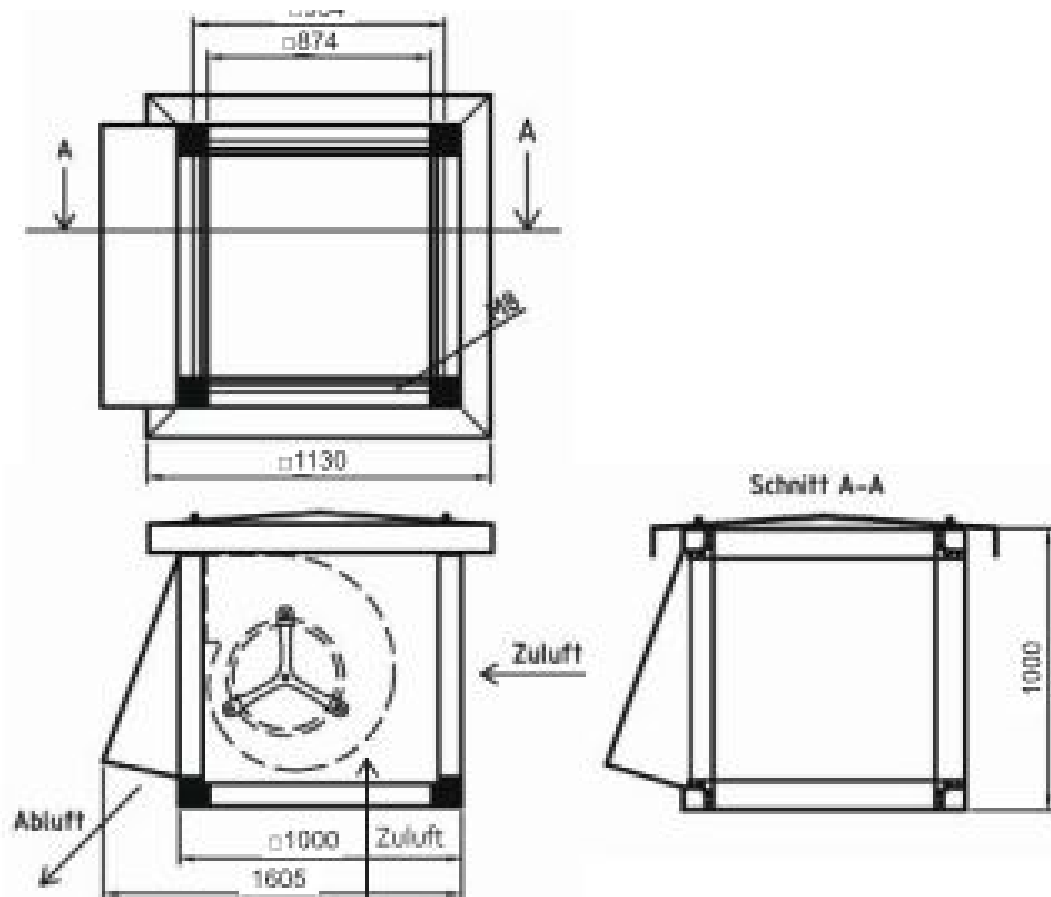

Abmessungen / Dimensions / Dimensioni

Dachventilator 400V, 41.308-EC, D 970/DM 2

Masse / Dimensions / Dimensioni, mm