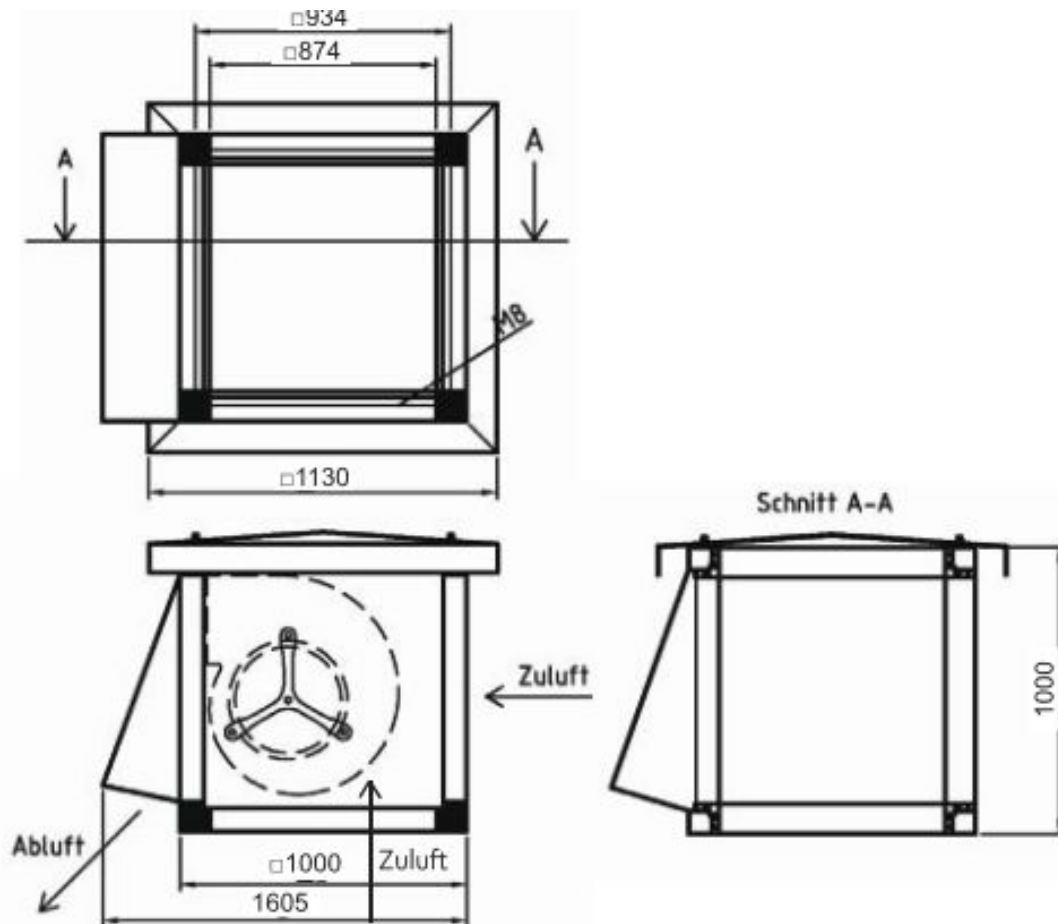

**Abmessungen / Dimensions / Dimensioni**

**Dachventilator 400V, 41.309-EC, D9- 070/DM 2.5**

Masse / Dimensions / Dimensioni, mm