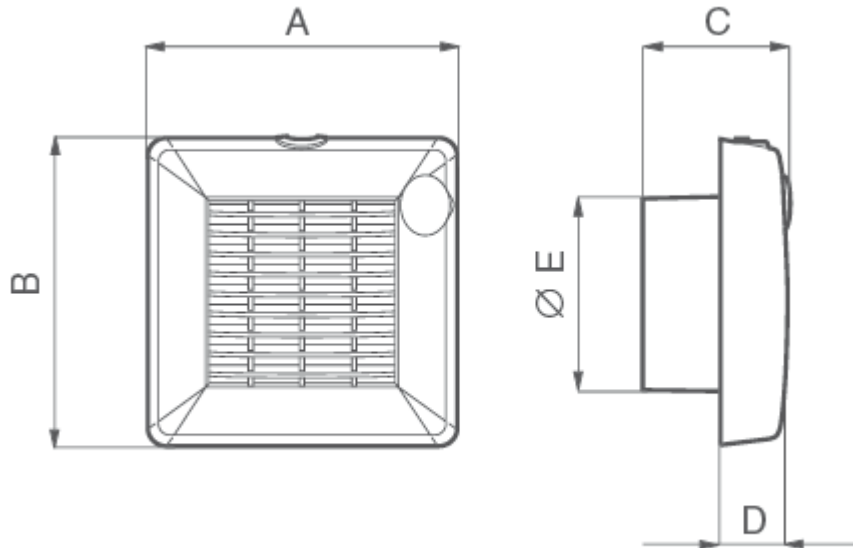

Abmessungen / Dimensions / Dimensioni

Vortice Punto M Serie

Masse / Dimensions / Dimensioni, mm

A	B	C	D	Ø E
159	160	100	47	99
179	181	110	47	119
214	215	117	47	156