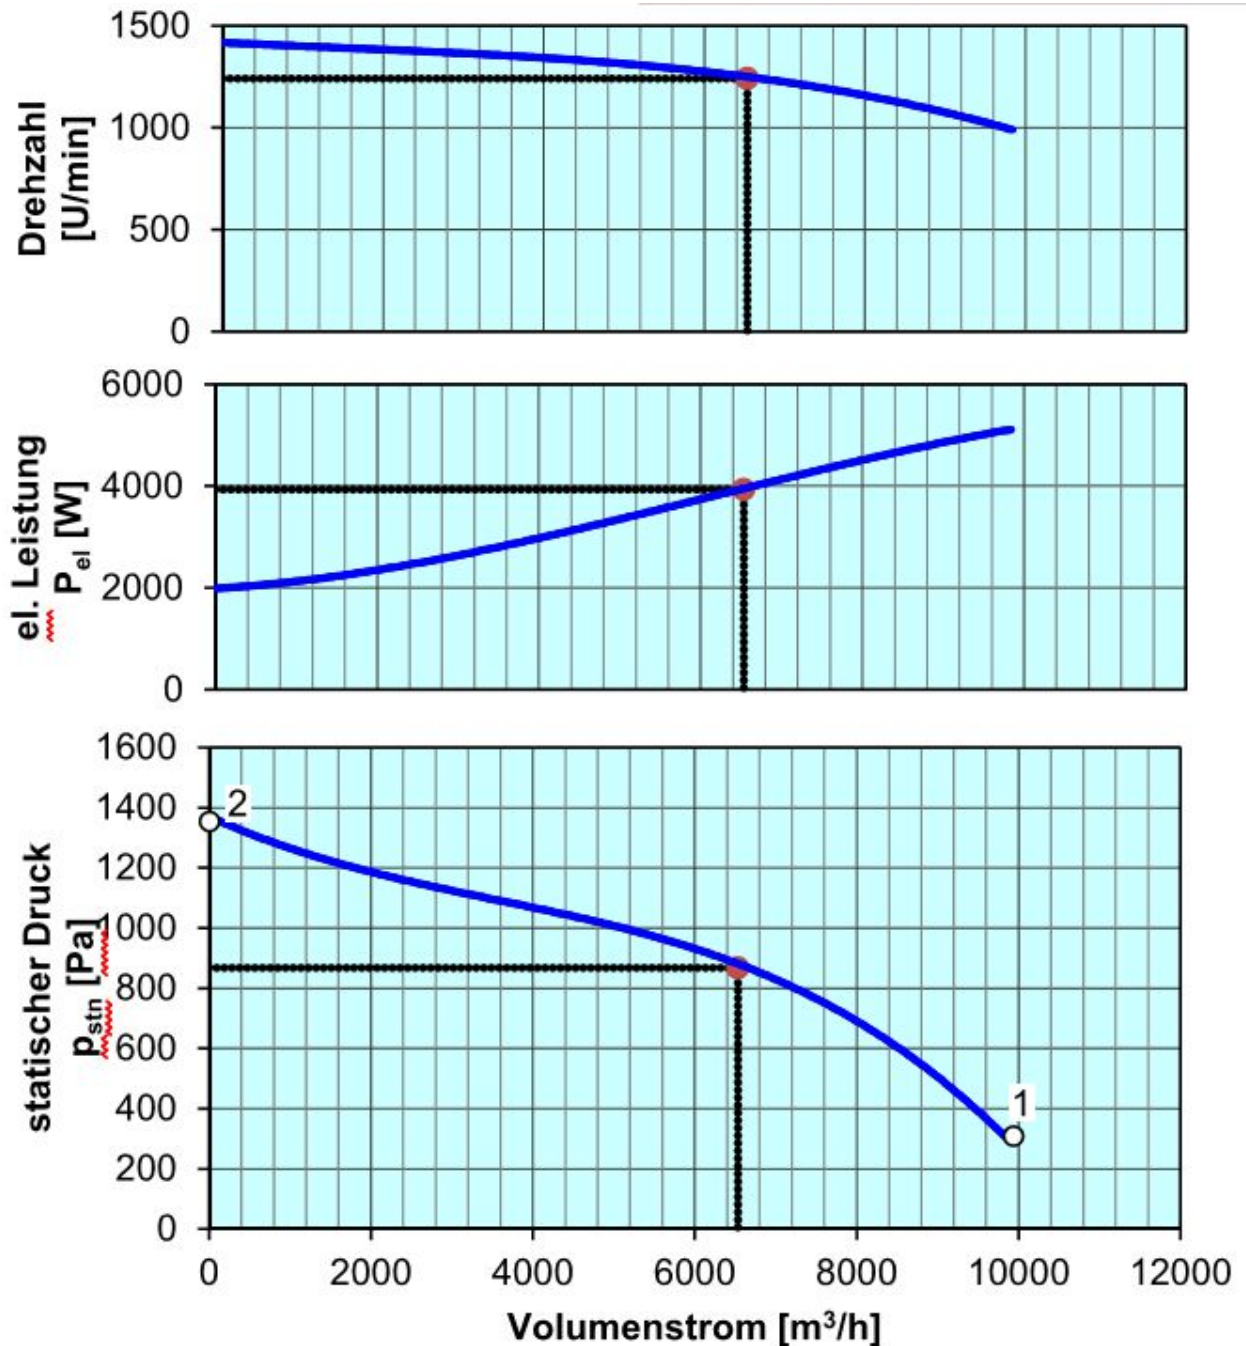

Leistungsdiagramm / *Diagramme de puissance* / Diagramma di potenza

Lüftungsgerät VN 309

max. Umgebungstemperatur ab Punkt 1-2: 45°C