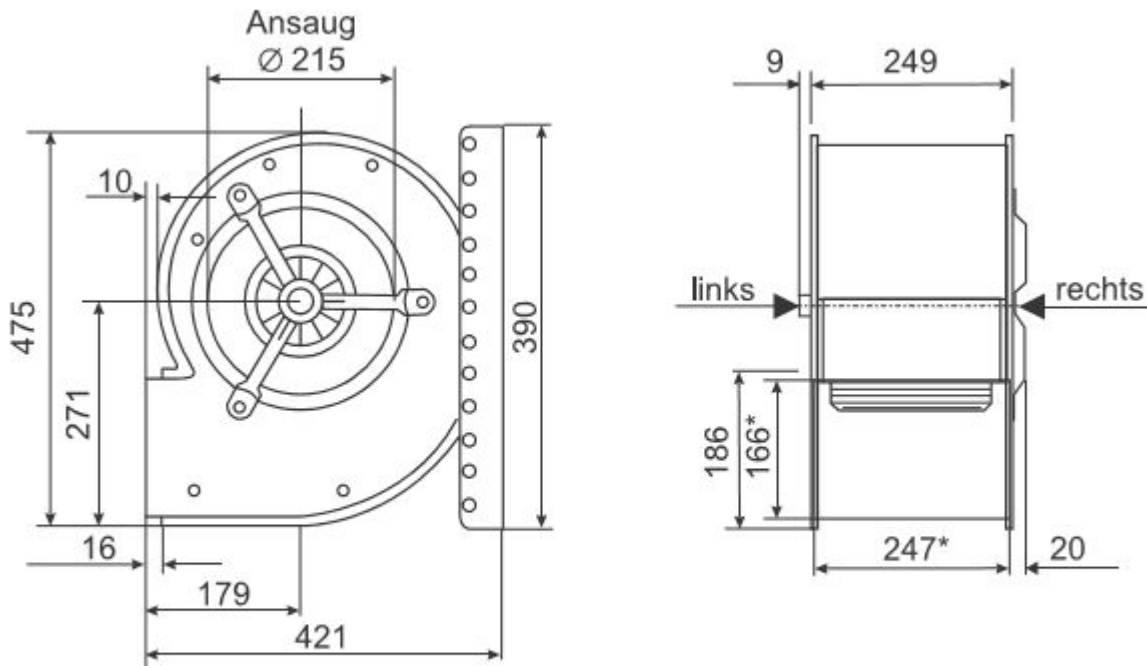

Abmessungen / Dimensions / Dimensioni

CE 690/E 35

*Außenmaße der Ausblasöffnung

Masse / Dimensions / Dimensioni, mm