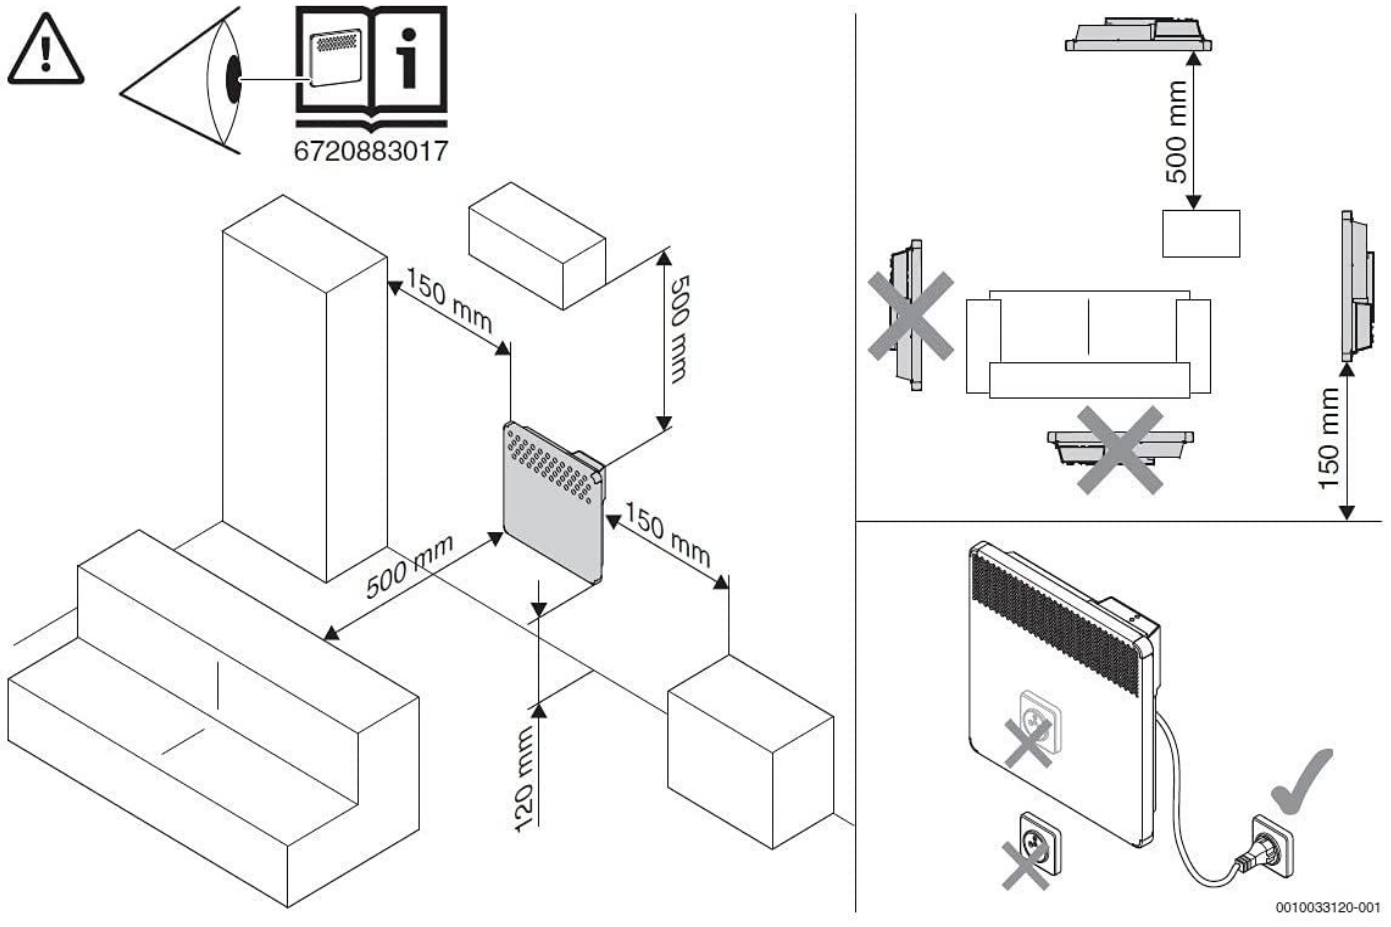

Abmessungen / Dimensions / Dimensioni

Wandkonvektor HC 4000-10

HC4000-5/-10/15/20/25

0010033120-001

Masse / Dimensions / Dimensioni, mm