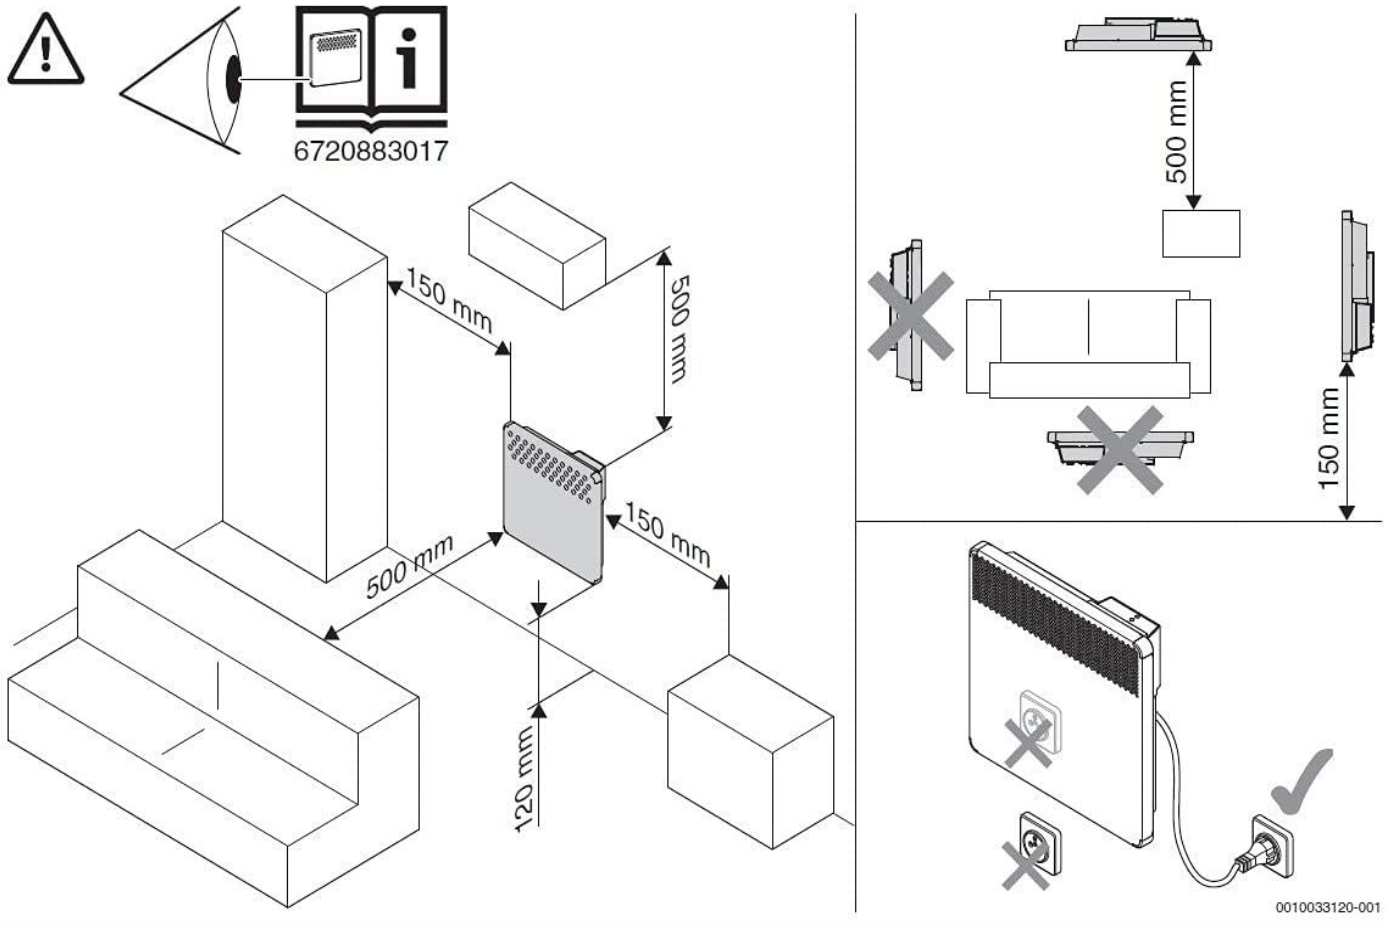

Abmessungen / Dimensions / Dimensioni

Wandkonvektor HC 4000-15

HC4000-5/-10/15/20/25

Masse / Dimensions / Dimensioni, mm