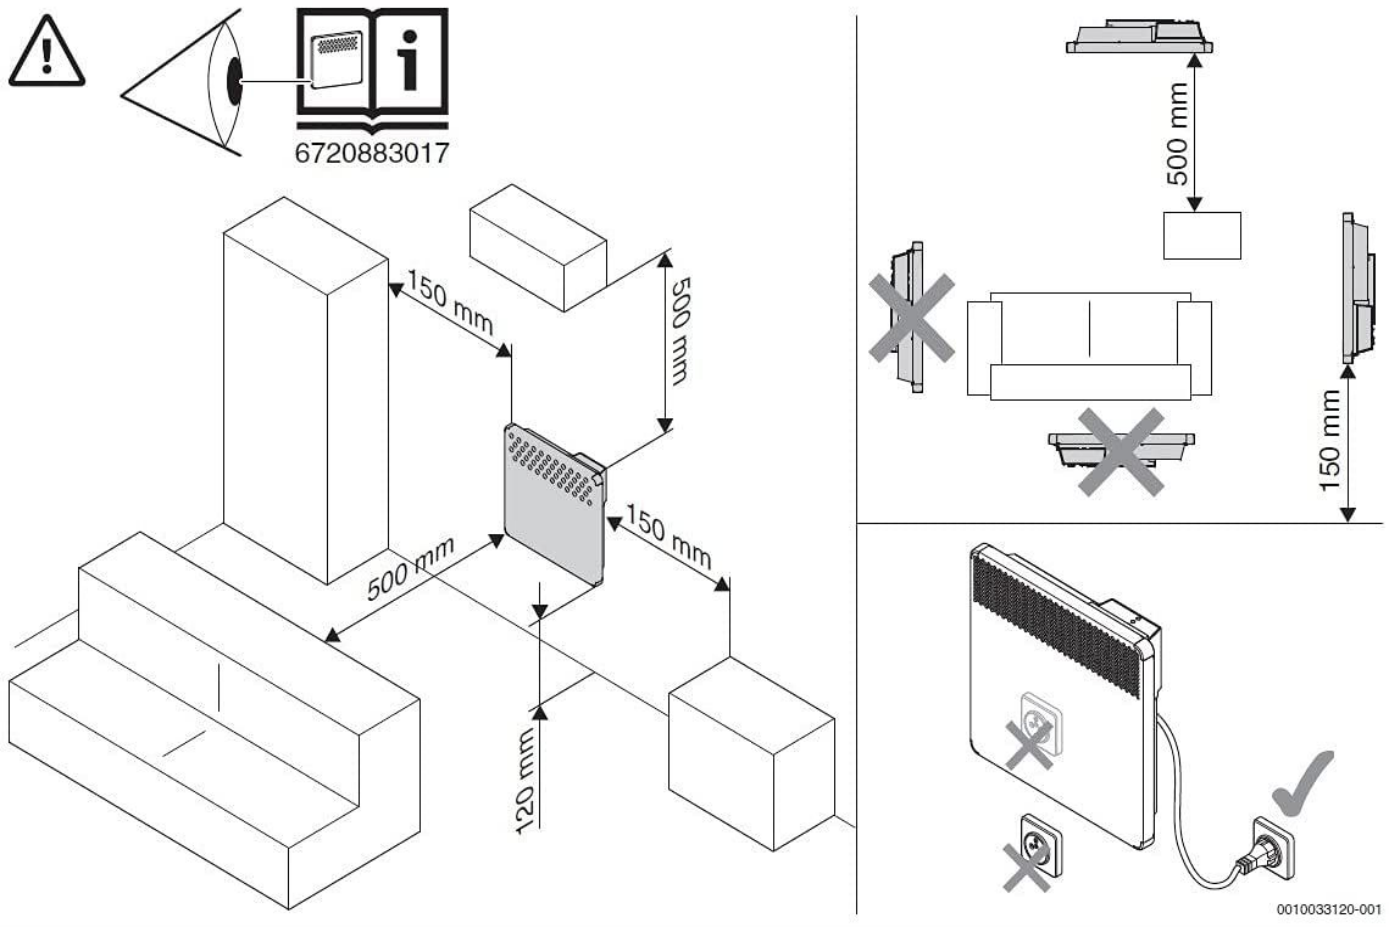

## Abmessungen / Dimensions / Dimensioni

### Wandkonvektor HC 4000-20

HC4000-5/-10/15/20/25

0010033120-001

### Masse / Dimensions / Dimensioni, mm