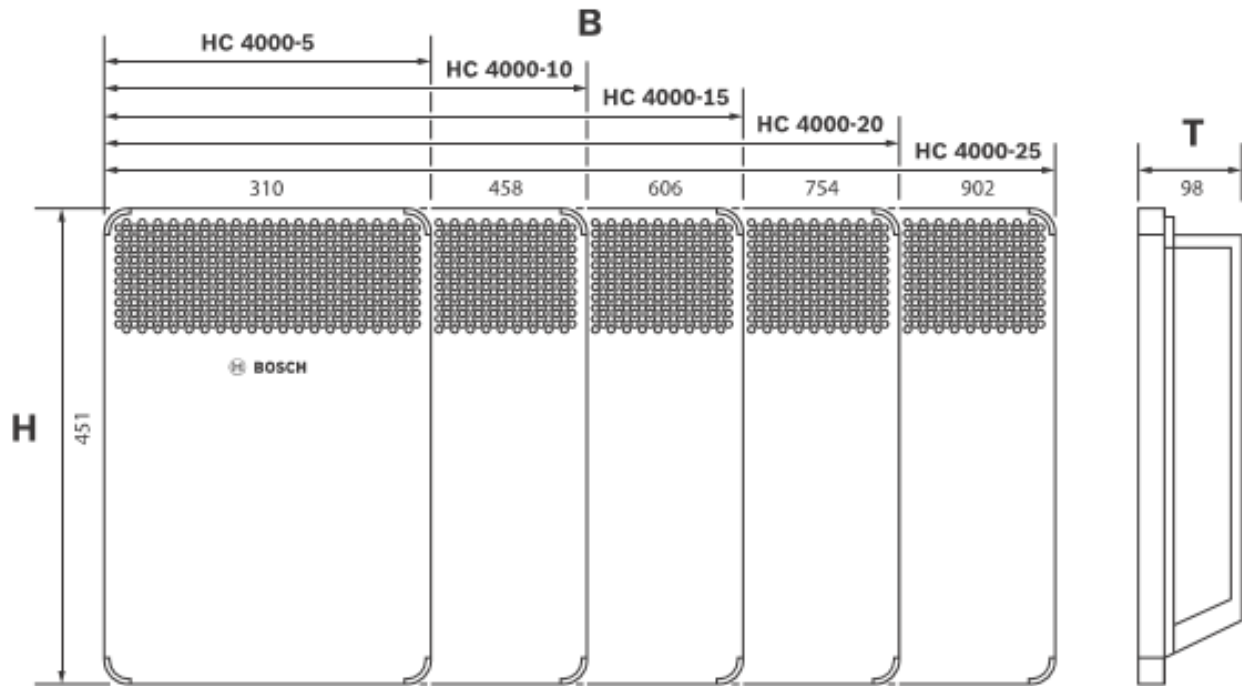

## Abmessungen / Dimensions / Dimensioni

### Wandkonvektor HC 4000-25

Masse / Dimensions / Dimensioni, mm