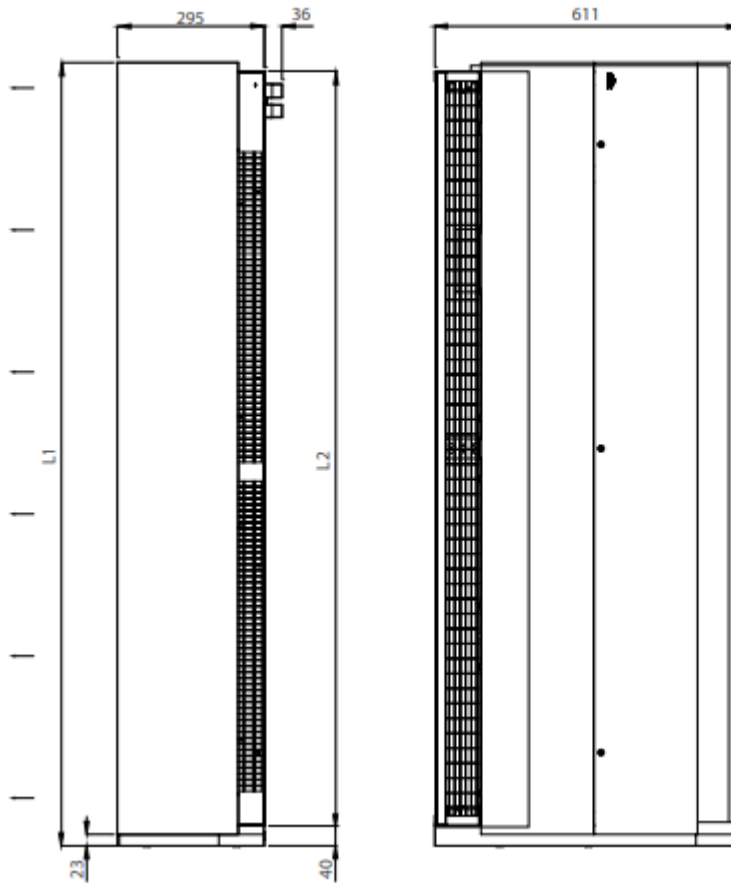

Abmessungen / Dimensions / Dimensioni

PAFEC4210 WH

Masse / Dimensions / Dimensioni, mm

Horizontal mounting

	L [mm]	A [mm]
PAFEC4210/5010	1039	40
PAFEC4215/5015	1549	40
PAFEC4220/5020	2039	40
PAFEC4225/5025	2549	39

Vertical mounting

	L1 [mm]	L2 [mm]
PAFEC4215/5015	1572	1515
PAFEC4220/5020	2062	2004
PAFEC4225/5025	2572	2515