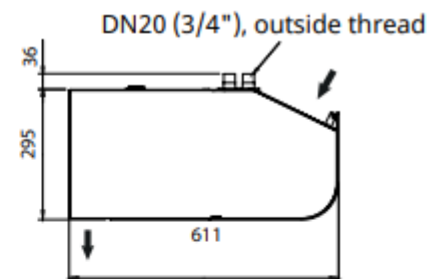

Abmessungen / Dimensions / Dimensioni

PAFEC4210 WH

Masse / Dimensions / Dimensioni, mm

Horizontal mounting

	L [mm]	A [mm]
PAFEC4210/5010	1039	40
PAFEC4215/5015	1549	40
PAFEC4220/5020	2039	40
PAFEC4225/5025	2549	39

Vertical mounting

	L1 [mm]	L2 [mm]
PAFEC4215/5015	1572	1515
PAFEC4220/5020	2062	2004
PAFEC4225/5025	2572	2515