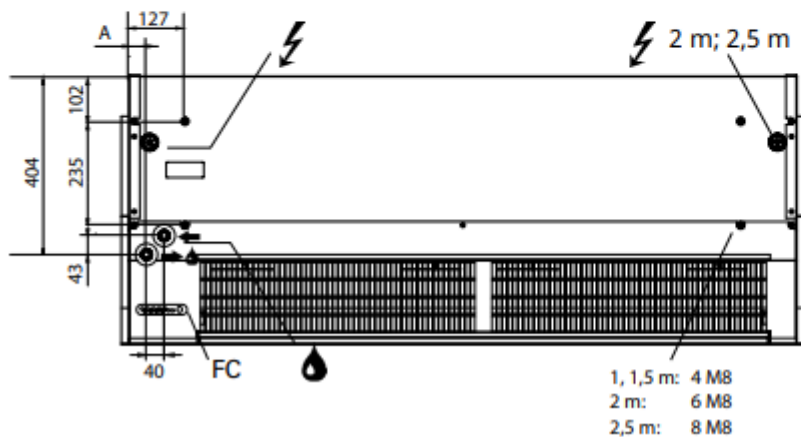

Abmessungen / Dimensions / Dimensioni

PAFEC4210 WH

Masse / Dimensions / Dimensioni, mm

Horizontal mounting

	L [mm]	A [mm]
PAFEC4210/5010	1039	40
PAFEC4215/5015	1549	40
PAFEC4220/5020	2039	40
PAFEC4225/5025	2549	39

Vertical mounting

	L1 [mm]	L2 [mm]
PAFEC4215/5015	1572	1515
PAFEC4220/5020	2062	2004
PAFEC4225/5025	2572	2515