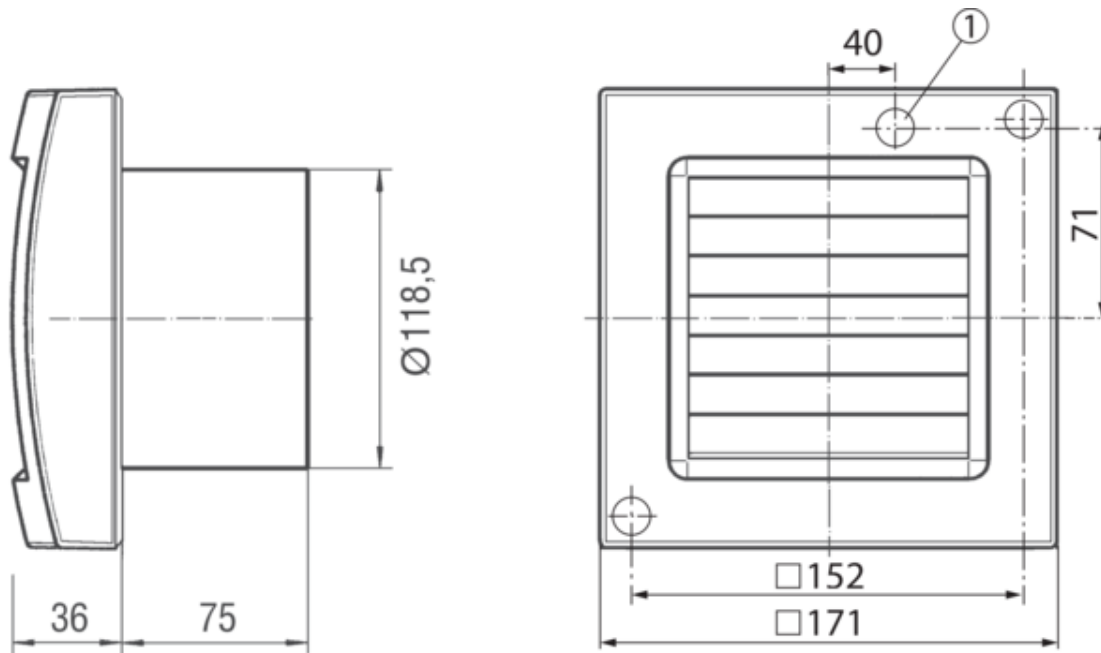

Abmessungen Bad/WC Ventilator ECA 120 KVZ in mm
Dimensions ventilateur de bain/WC ECA 120 KVZ en mm
Dimensioni ventilatore da bagno/WC ECA 120 KVZ in mm

1. Kabeleinführung / Passage du câble / Passaggio del cavo