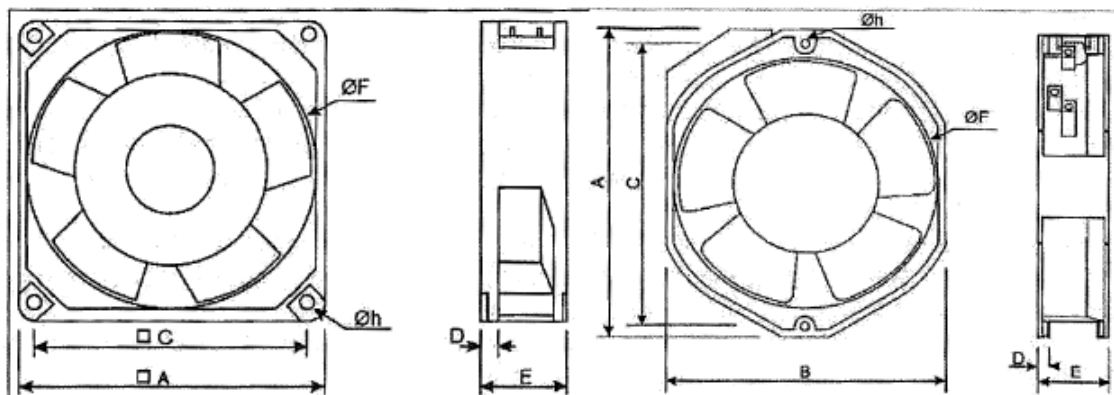

Abmessungen / Dimensions / Dimensioni

Klein-Axialventilator RQ 160 AC, 230V für die Schaltschrank-Entlüftung. (O. Erre)

Masse / Dimensions / Dimensioni, mm

| Modello Model | A | B | C | D | E | ØF | Øh | Griglia protezione Fingerguard | Griglia con filtro Grille with Filter |
|------------------|-----|-----|------|-----|----|-----|-----|-----------------------------------|--|
| RQ 50 AC | 80 | / | 71,5 | 3,5 | 38 | 78 | 4,3 | 0010800 | 0064310 |
| RQ 50 DC | 80 | / | 71,5 | 4 | 25 | 78 | 4,3 | 0010800 | 0064310 |
| RQ 60 | 92 | / | 82,5 | 3,5 | 38 | 90 | 4,3 | 0064330 | 0064320 |
| RQ 160 AC | 119 | / | 105 | 4 | 38 | 117 | 4,3 | 0010900 | 0064300 |
| RQ 160 DC | 119 | / | 105 | 5 | 38 | 117 | 4,3 | 0010900 | 0064300 |
| RQ 370 | 172 | 150 | 162 | 6 | 51 | 148 | 4,5 | 0064200 | 0064450 |