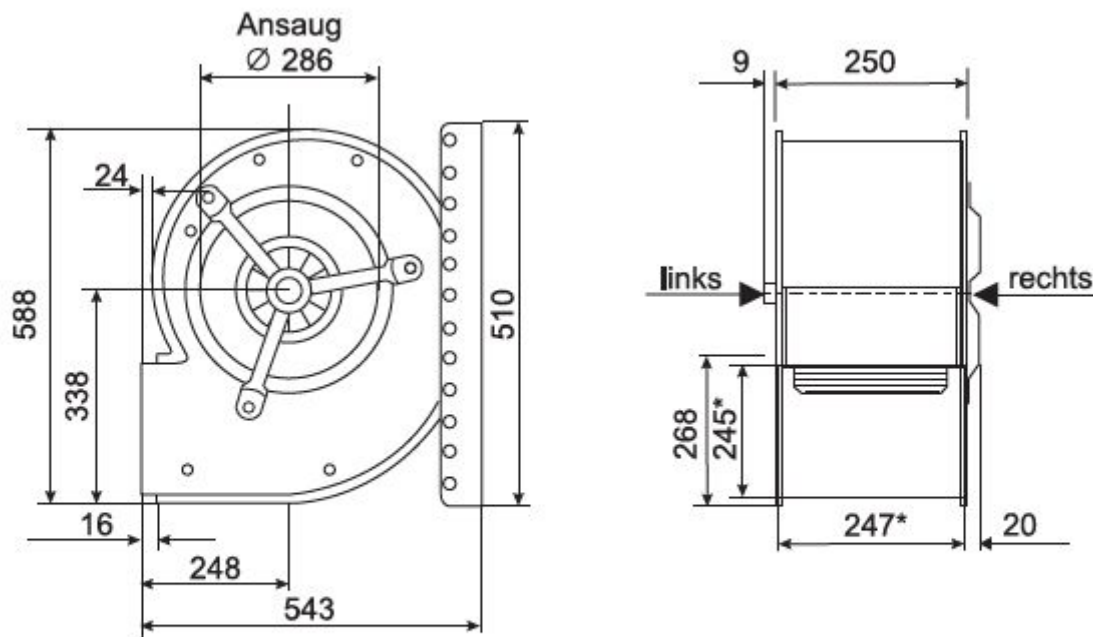

Abmessungen / Dimensions / Dimensioni

CE 890/E 65

*Außenmaße der Ausblasöffnung

Masse / Dimensions / Dimensioni, mm