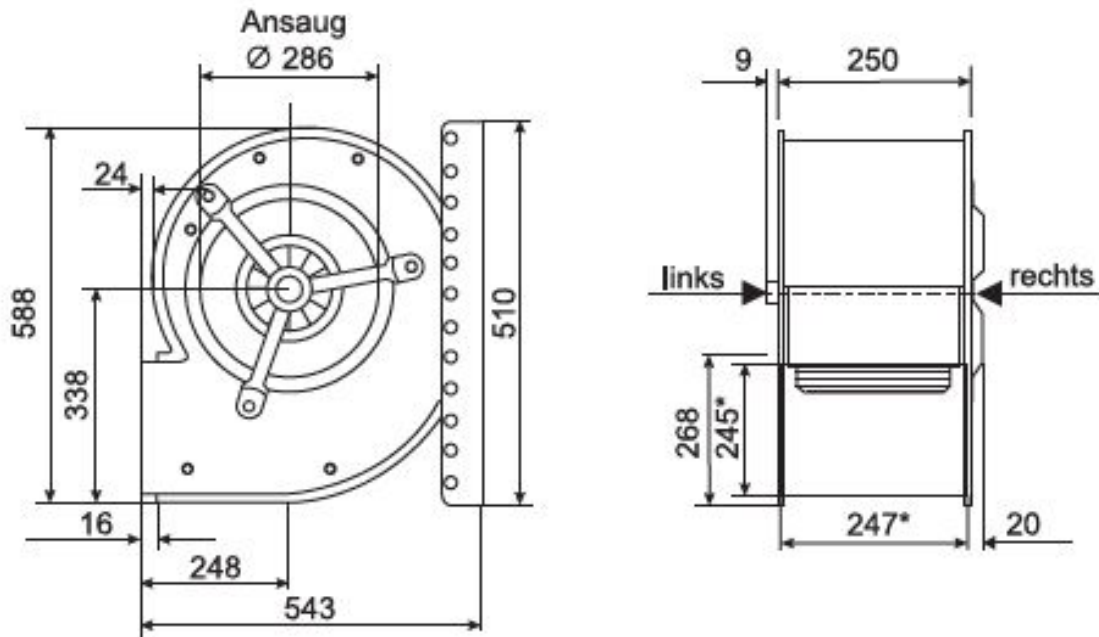

Abmessungen / Dimensions / Dimensioni

CE 890/E 80

*Außenmaße der Ausblasöffnung

Masse / Dimensions / Dimensioni, mm