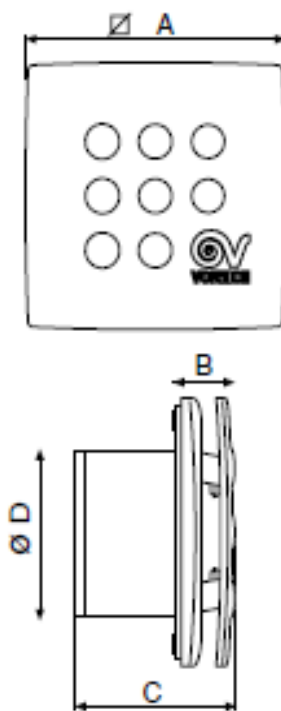

Abmessungen / Dimensions / Dimensioni

Vortice Punto Four MFO Serie

Masse / Dimensions / Dimensioni, mm

| A | B | C | Ø D |
|-----|------|-----|-------|
| 158 | 37 | 97 | 92.4 |
| 158 | 37 | 97 | 92.4 |
| 158 | 37 | 97 | 98.4 |
| 158 | 37 | 97 | 98.4 |
| 178 | 42.3 | 114 | 118.9 |
| 178 | 42.3 | 114 | 118.9 |