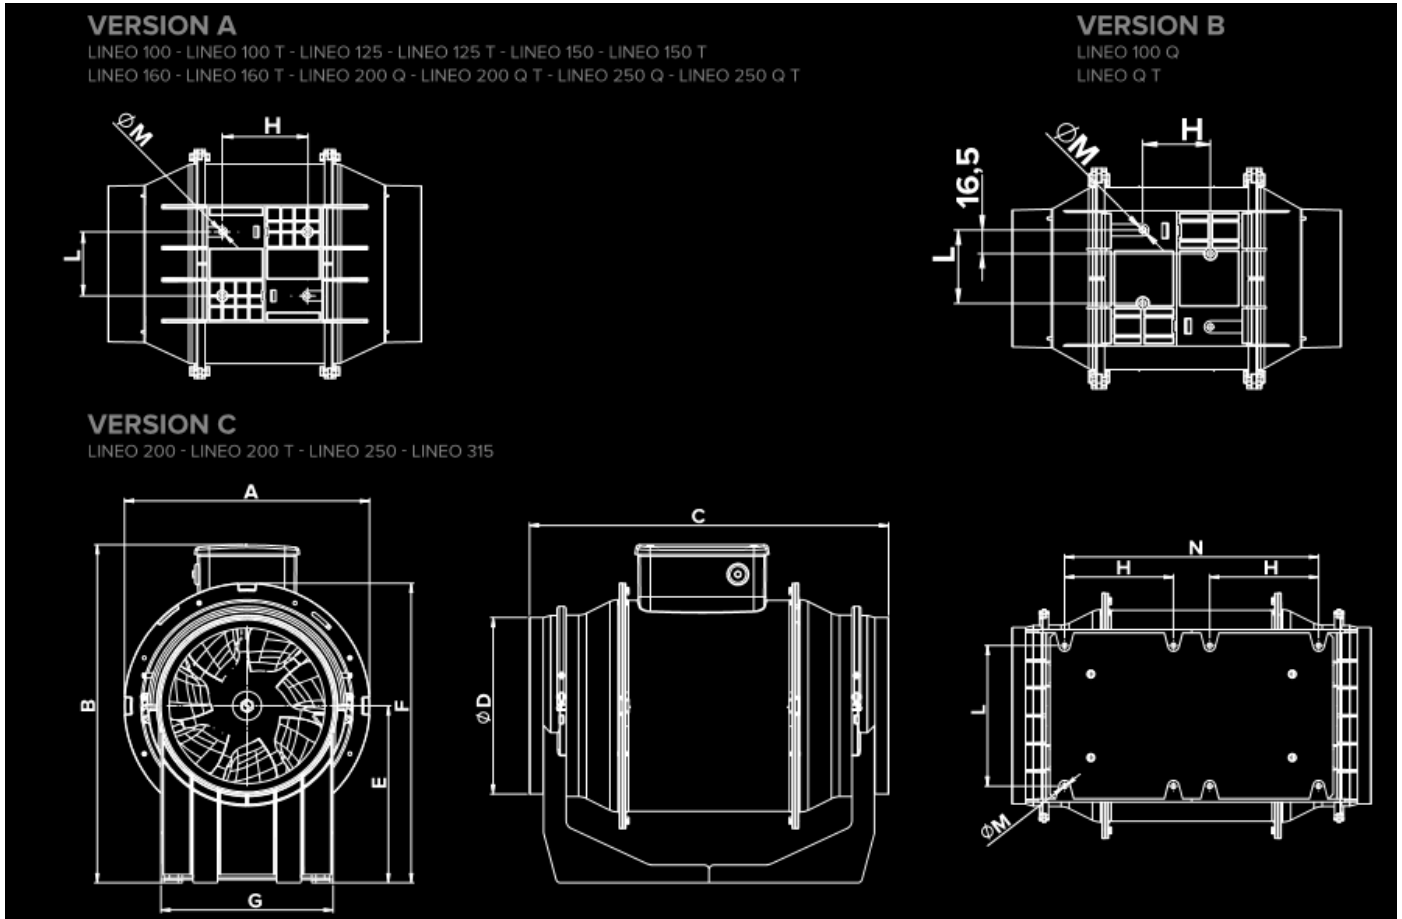

Abmessungen / Dimensions / Dimensioni

Lineo 125/125T

Masse / Dimensions / Dimensioni, mm

A	B	C	ØD	E	F	G	H	L	ØM	N
188.5	211	258	122	101.5	189	90	60	80	5.5	--