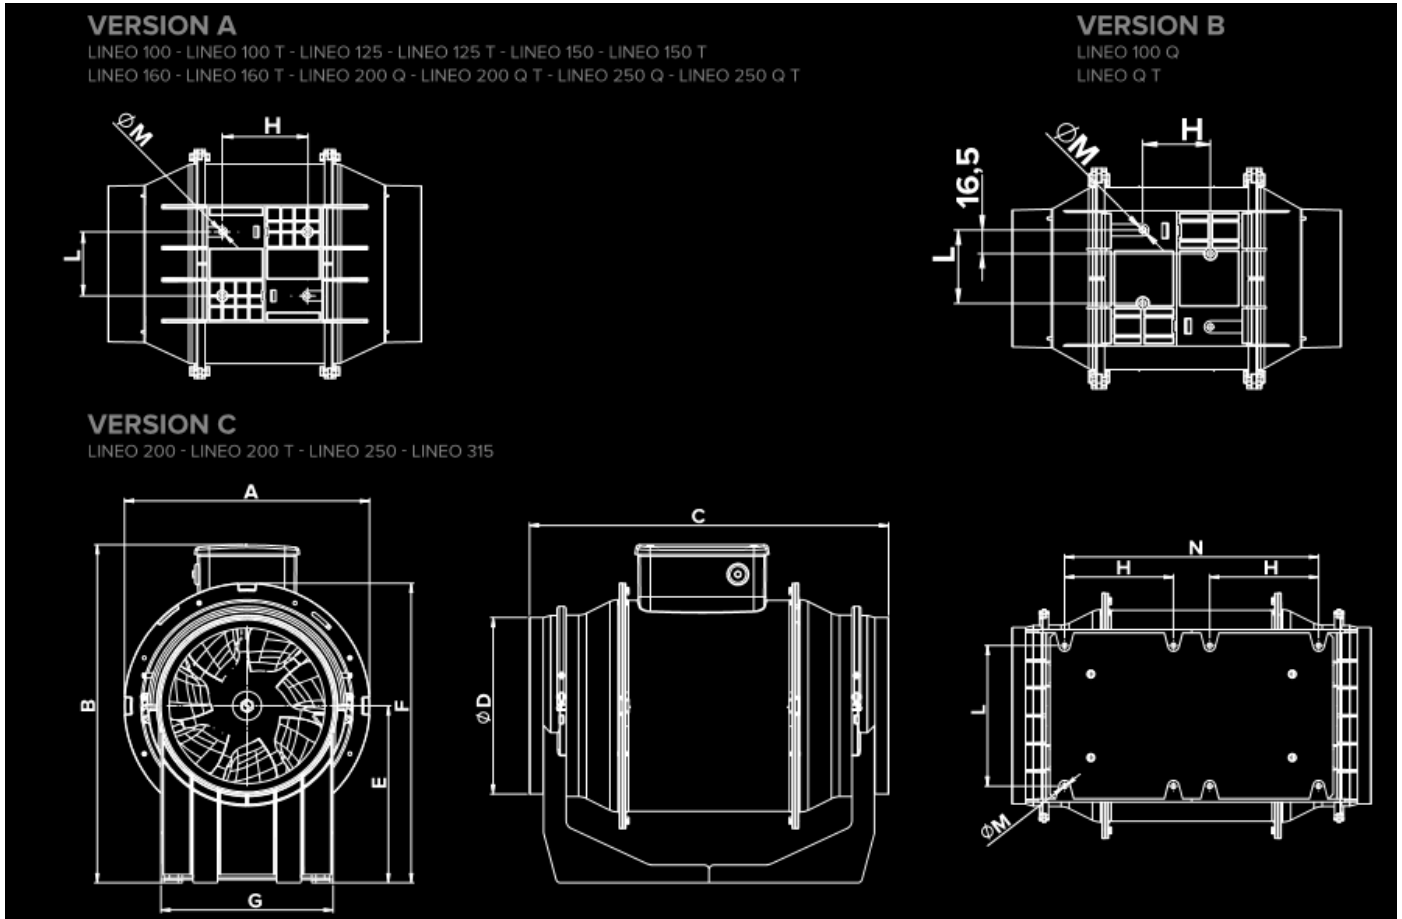

Abmessungen / Dimensions / Dimensioni

Lineo 150/150T

Masse / Dimensions / Dimensioni, mm

A	B	C	ØD	E	F	G	H	L	ØM	N
214.5	234	294	146	112.5	212	110	60	80	5.5	--