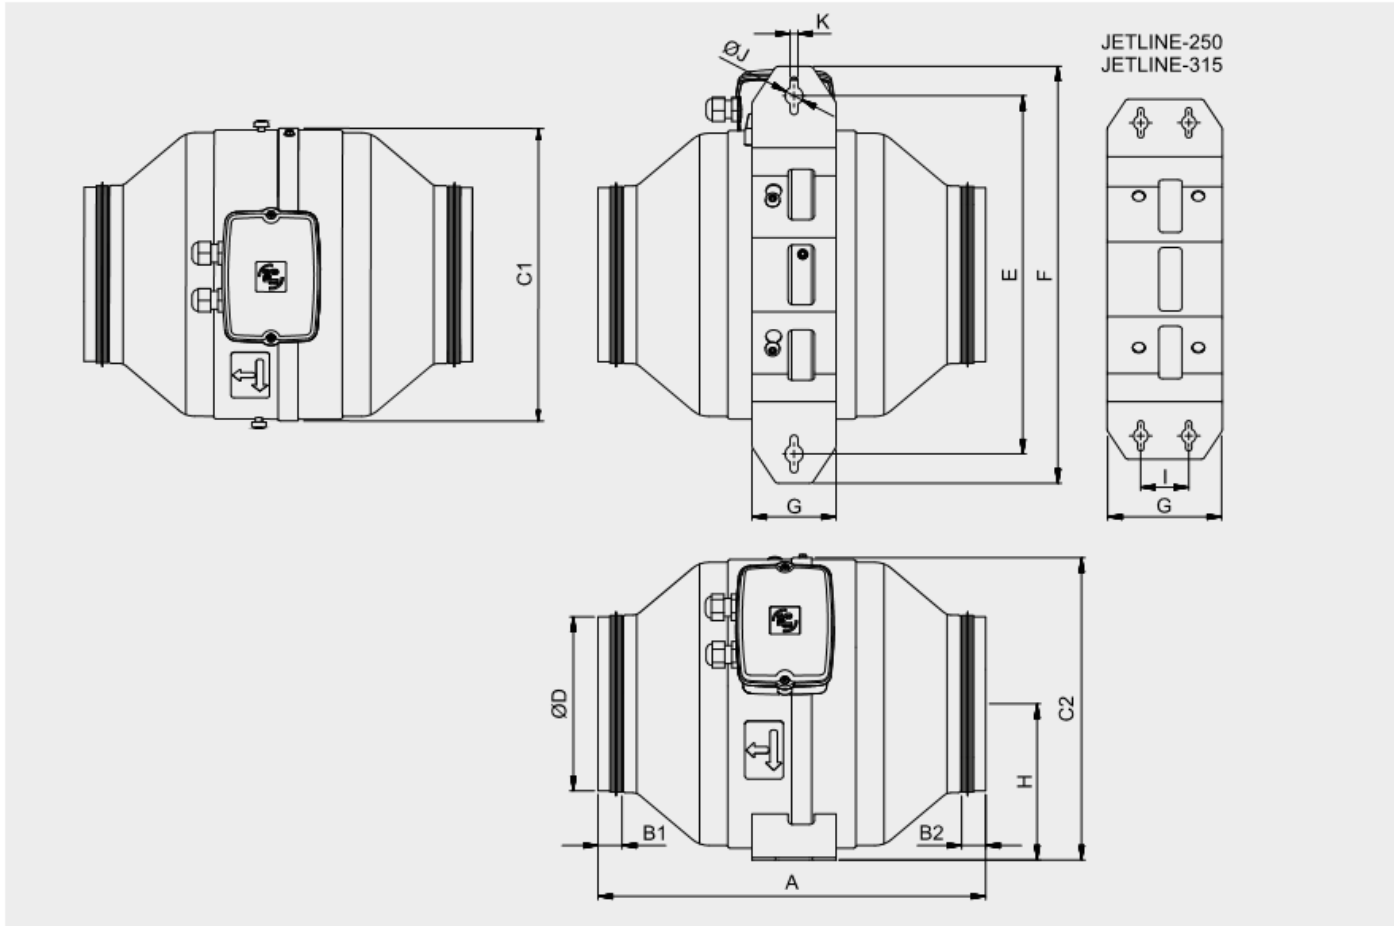

Abmessungen / Dimensions / Dimensioni

JETLINE ECOWATT 160

A	B1	B2	C1	C2	D	E	F	G	H	I	J	K
323	20	20	243.5	252	155	298.5	348	70	130	-	15	6.5

Masse / Dimensions / Dimensioni, mm