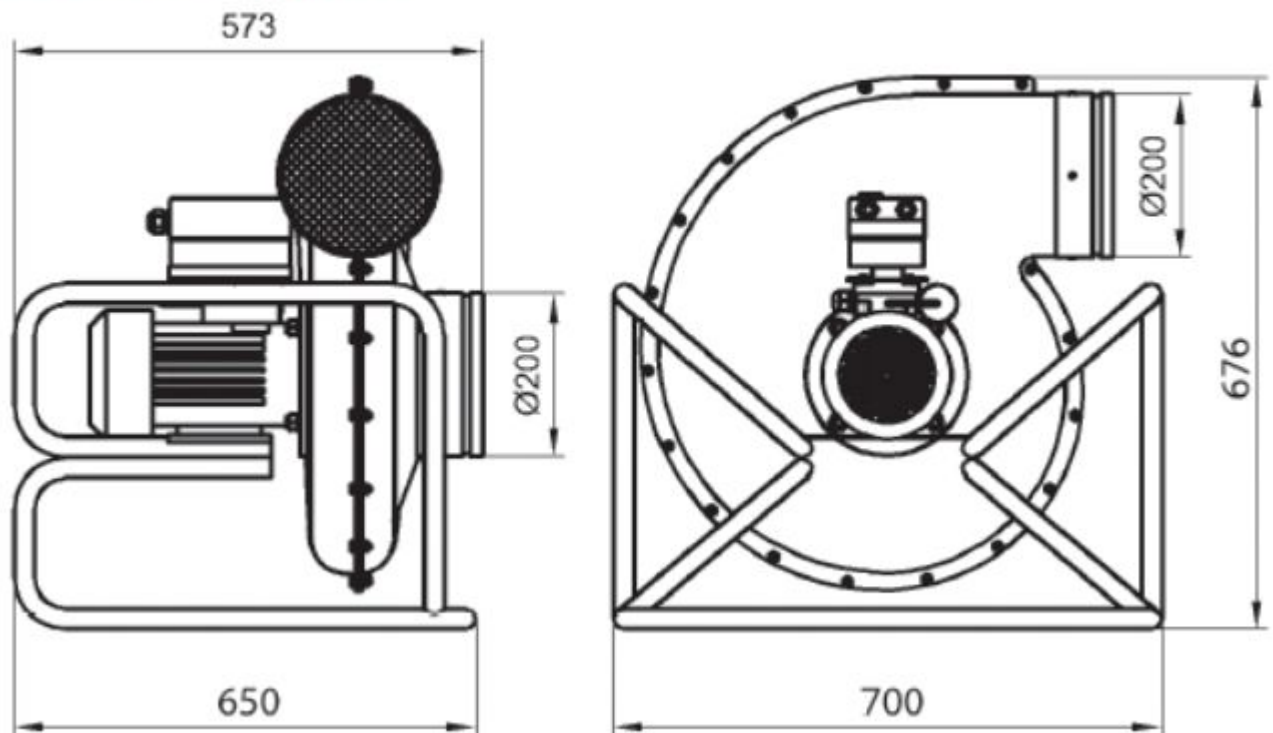

Abmessungen / Dimensions / Dimensioni

MTV 200

200mm 1,5kW

Masse / Dimensions / Dimensioni, mm