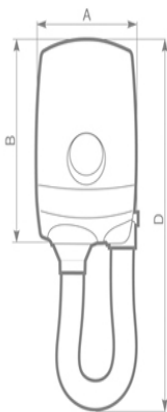

Abmessungen / Dimensions / Dimensioni

Haartrockner Vort Dry

Size A (mm)	190
Size B (mm)	300
Size C (mm)	130
Size D (mm)	550

Masse / Dimensions / Dimensioni, mm