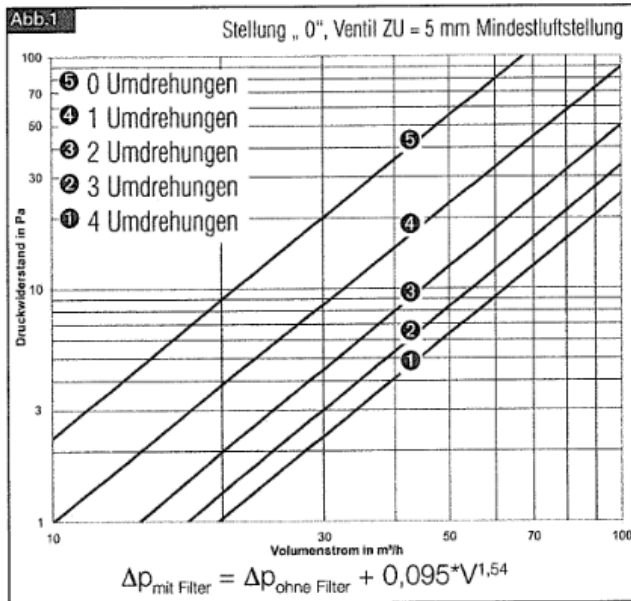

**Leistungsdiagramm / Diagramme de puissance / Diagramma di potenza**

**Design-Lüftungsventil ELF-DLV 100**

3.0 Kennlinie DLV 100: Abluft ohne Filter

4.0 Kennlinie DLV 100: Zuluft ohne Filter