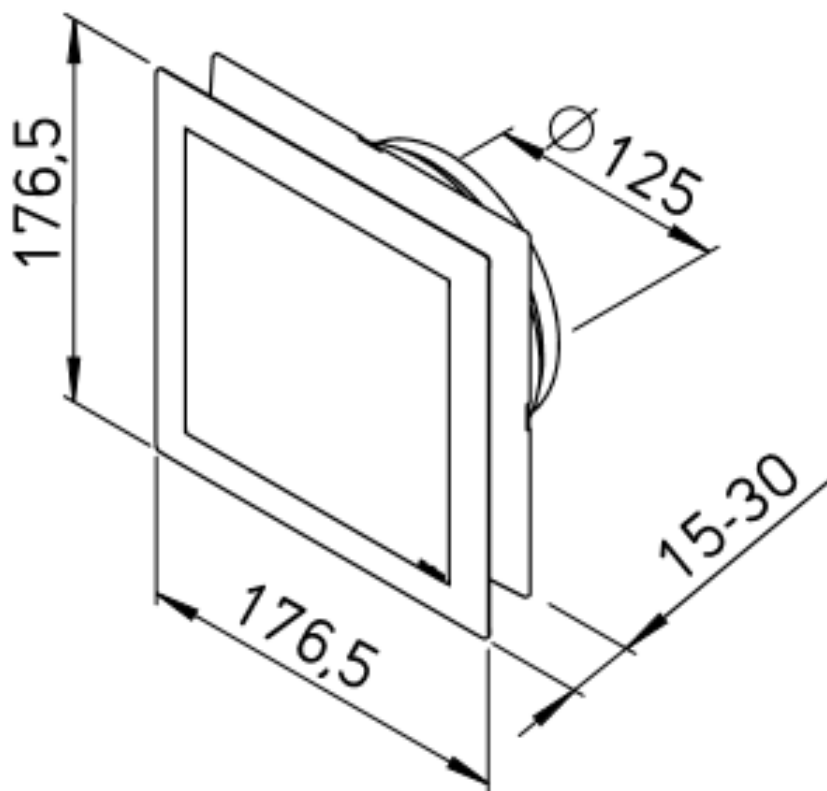

Abmessungen / Dimensions / Dimensioni

Design-Lüftungsventil ELF-DLV 125

Masse / Dimensions / Dimensioni, mm