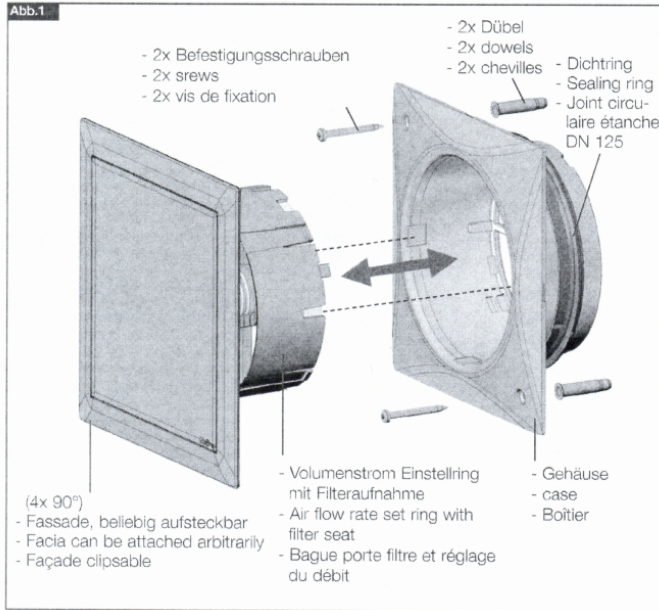

Montageanleitung / Instructions de montage / Istruzioni di montaggio

Design-Lüftungsventil ELF-DLV 125

**3.0 Montage
 Installation
 Montage**

**4.0 Volumenstrom einstellen
 Setting of air flow rate
 Réglage du débit d'air**

**5.0 Mindestluftöffnung
 Minimum air opening gap
 Ouverture minimale**

**6.0 Verdrehsicherung / Filtermontage
 Anti-twist lock / filter installation
 Guide de rotation / Montage filtre**

... wir bewegen Luft!