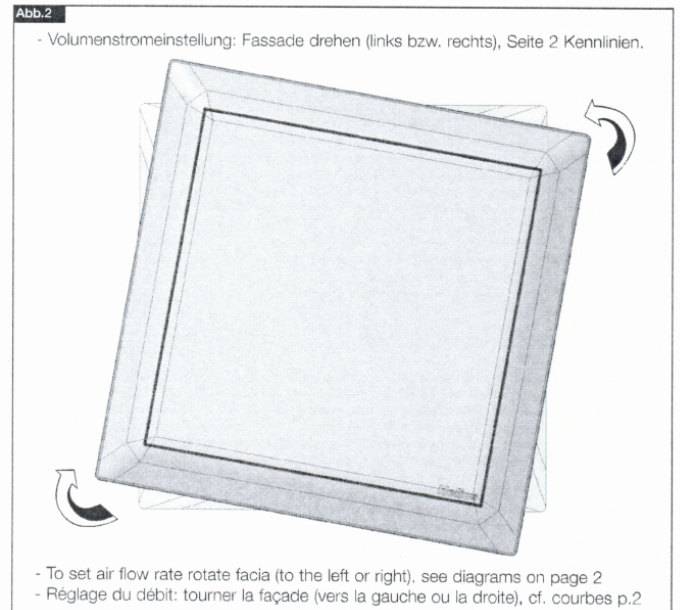

Montageanleitung / Instructions de montage / Istruzioni di montaggio

Design-Lüftungsventil ELF-DLV 125

**3.0 Montage
 Installation
 Montage**

**4.0 Volumenstrom einstellen
 Setting of air flow rate
 Réglage du débit d'air**