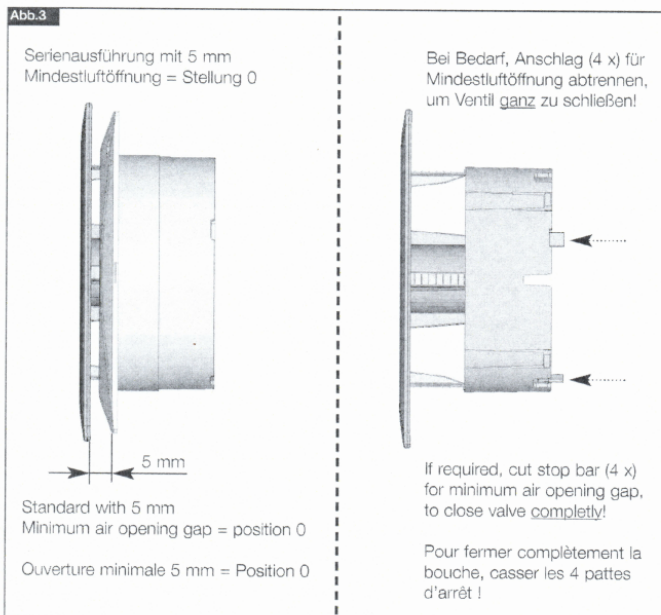

Montageanleitung / Instructions de montage / Istruzioni di montaggio

Design-Lüftungsventil ELF-DLV 125

**3.0 Montage
 Installation
 Montage**

**4.0 Volumenstrom einstellen
 Setting of air flow rate
 Réglage du débit d'air**

**5.0 Mindestluftöffnung
 Minimum air opening gap
 Ouverture minimale**

**6.0 Verdrehsicherung / Filtermontage
 Anti-twist lock / filter installation
 Guide de rotation / Montage filtre**

... wir bewegen Luft!