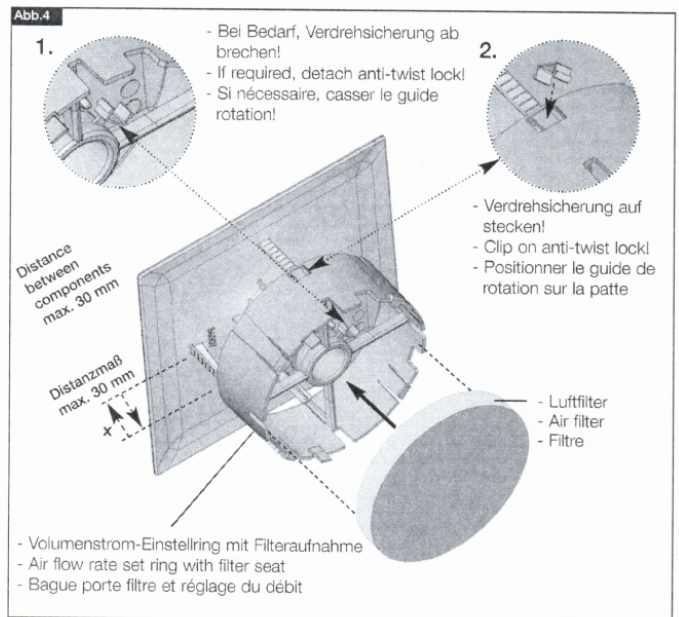

Montageanleitung / Instructions de montage / Istruzioni di montaggio

Design-Lüftungsventil ELF-DLV 125

**3.0 Montage
 Installation
 Montage**

**4.0 Volumenstrom einstellen
 Setting of air flow rate
 Réglage du débit d'air**

**5.0 Mindestluftöffnung
 Minimum air opening gap
 Ouverture minimale**

**6.0 Verdrehsicherung / Filtermontage
 Anti-twist lock / filter installation
 Guide de rotation / Montage filtre**

... wir bewegen Luft!