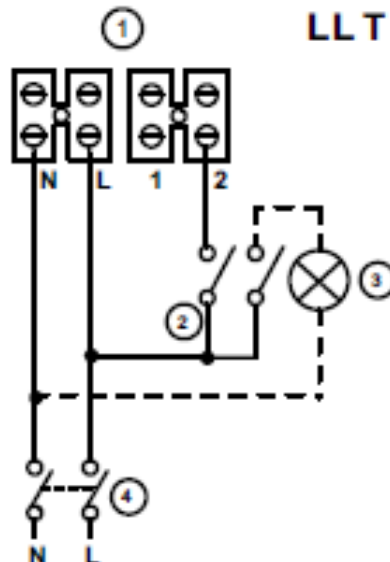

Anschlusschema / Schéma de raccordement / Schema di allacciamento

Vortice EVO Serie

23

LL TP, LL TP HCS

- ① Morsettiere di collegamento - Terminal block
- ② Interruttori max e min vel. - Max and min speed switches
- ③ Lampada - Lamp
- ④ Interruttore bipolare - 2 poles switch

24

LL T

- ① Morsettiere di collegamento - Terminal block
- ② Interruttori max e min vel. - Max and min speed switches
- ③ Lampada - Lamp
- ④ Interruttore bipolare - 2 poles switch

...wir bewegen Luft!

Risch Lufttechnik AG

Ihr Fachhandel der Lüftungs-und Klimabranche
Votre commerce spécialisé en ventilation et climatisation

25

LL T PIR

① Morsettiere di collegamento -
Terminal block

② Interruttore bipolare -
2 poles switch