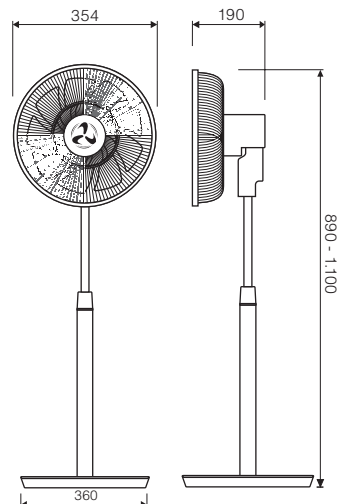

NEU**AIROS Eco SV35**

AIROS ECO SV35 WE
#64510

IR-Fernbedienung im
Lieferumfang enthalten.

LED-Anzeige
der gewählten
Einstellungen
am Standfuß.

Korbneigung
um bis zu
100° verstellbar
(indirekte Lüftung).

Leicht erreichbare Bedientasten auf
dem Motorkopf zur Einstellung aller
Funktionen.

- Standventilator mit hocheffizientem, bürstenlosem EC-Motor.
- Gehäuse und Flügelrad aus weißem Kunststoff, edelmattiert.
- 12 Stufen, Softschalter auf dem Motorgehäuse.
- Oszillation in 3 Stufen wählbar (30° - 60° - 90°, auch per IR-Fernbedienung).
- Innovatives, patentiertes Laufrad mit 18 Blättern und 2 Flügelkreisen.
- LED-Anzeige der gewählten Funktionen am Ventilatorfuß.
- Bei Betrieb auf niedriger Stufe ideal für die Verwendung im Schlafzimmer (13,6 dB(A)*).
- Korbneigung um 100° vertikal einstellbar (indirekte Lüftung).
- Stabiler Standfuß, höhenverstellbar von 890 bis 1.100 mm.
- 24V-Steckernetzteil mit 2,0 m Zuleitung.
- Einfache Reinigung durch abnehmbares Schutzgitter.

Maße in mm

AIROS Eco SV35

Artikel	Art.-Nr.	Gehäusefarbe	Farbe Flügelrad
Airos Eco SV35 WE	64510	weiß edelmatt	weiß edelmatt

Flügelrad Ø	325
Leistung Motor (W)	25
Spannung (V/Hz)	100-240/50/60
Anzahl Stufen	12
Drehzahl max. (U/min)	1.000
Oszillation (°)	30/60/90
Gewicht (kg)	5,6

* Schalldruck LP -3 m