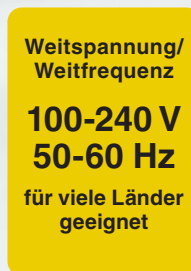

NEU**AIROS Eco SV35**

AIROS ECO SV35 WE
#64510

IR-Fernbedienung im
Lieferumfang enthalten.

LED-Anzeige
der gewählten
Einstellungen
am Standfuß.

Korbneigung
um bis zu
100° verstellbar
(indirekte Lüftung).

Leicht erreichbare Bedientasten auf
dem Motorkopf zur Einstellung aller
Funktionen.

- Standventilator mit hocheffizientem, bürstenlosem EC-Motor.
- Gehäuse und Flügelrad aus weißem Kunststoff, edelmattiert.
- 12 Stufen, Softschalter auf dem Motorgehäuse.
- Oszillation in 3 Stufen wählbar (30° - 60° - 90°, auch per IR-Fernbedienung).
- Innovatives, patentiertes Laufrad mit 18 Blättern und 2 Flügelkreisen.
- LED-Anzeige der gewählten Funktionen am Ventilatorfuß.
- Bei Betrieb auf niedriger Stufe ideal für die Verwendung im Schlafzimmer (13,6 dB(A)*).
- Korbneigung um 100° vertikal einstellbar (indirekte Lüftung).
- Stabiler Standfuß, höhenverstellbar von 890 bis 1.100 mm.
- 24V-Steckernetzteil mit 2,0 m Zuleitung.
- Einfache Reinigung durch abnehmbares Schutzgitter.

Maße in mm

AIROS Eco SV35

Artikel	Art.-Nr.	Gehäusefarbe	Farbe Flügelrad
Airos Eco SV35 WE	64510	weiß edelmatt	weiß edelmatt

Flügelrad Ø	325
Leistung Motor (W)	25
Spannung (V/Hz)	100-240/50/60
Anzahl Stufen	12
Drehzahl max. (U/min)	1.000
Oszillation (°)	30/60/90
Gewicht (kg)	5,6