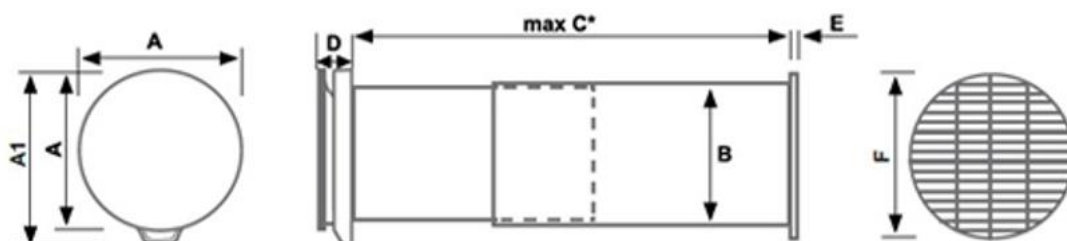

Abmessungen / Dimensions / Dimensioni

Produktname

Masse / Dimensions / Dimensioni, mm

	A	A1	B	C	D	E	F
ECOCOMFORT 2.0 SMART	230	250	162	530	55	20	190