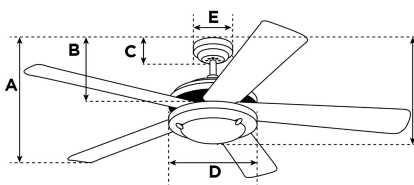

Artikelnummer 7870340

Jet Plus Deckenventilator

105 cm Ausführung weiß, Wendeflügel (Weiß/Ahorn hell) Strahler

Technische Spezifikation

Größe	105 cm
Flügel	Wendeflügel MDF (Weiß/helles Ahorn)
Flügelstellung	14°
zugelassene Standorte	Innenbereich
Empfohlene Raumgröße	Für Räume bis zu 20 m ²
Verlängerungsstange	10 cm
Installation	Nur mit Zwischenstange
max. Deckenwinkel	N/A
Zuleitungskabel	15 cm
Leuchtmittel	Benötigt (3) Lampen mit E14-Sockel, maximal 40 Watt (nicht im Lieferumfang enthalten)
Fernbedienung	Mit Fernbedienung
Motorfarbe	Weiß
Motormaterial	Siliziumstahlmotor 153mm x 12mm
Umkehrluftstrom	Ja
Geräuschpegel	51 db(A)
Kondensator	Dual-Kondensator
Gewicht netto/brutto	5,2 / 6,1 kg
Verpackungsabmessungen	21 x 25,5 x 47,5 cm
EAN Code	4895105610645

Garantie

Deckenventilatoren werden mit einer verlängerten Garantie von 10 Jahren auf den Motor und mit 2 Jahren auf alle anderen Teile geliefert.

A. Decke - unterster Punkt der Flügelblätter	22,5 cm
B. Decke - unterster Punkt des Schalergehäuses	29 cm
C. Decke - unterster Punkt des Baldachin	6 cm
D. Breite des Motorgehäuses	17 cm
E. Breite des Baldachin	13 cm
F. Decke - unterster Punkt des Lampengehäuses	37 cm